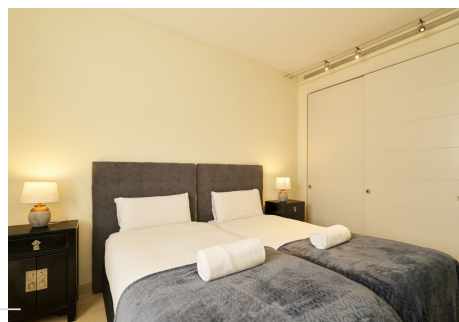

HHomes

SEARCH FIND LOVE

HHomes - Camino de Camojan s/n, Edificio Camoján Center Oficina nº 15
Tel.: +34 951 543 462 – Email: info@hhomes.es – Web: <https://hhomes.es>