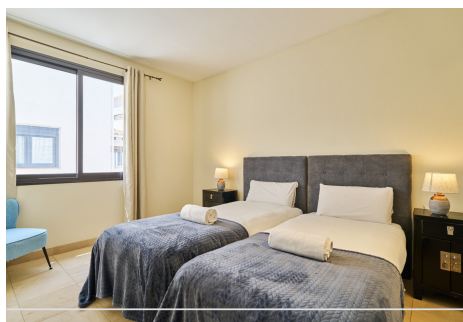

HHomes

SEARCH FIND LOVE

HHomes - Camino de Camojan s/n, Edificio Camoján Center Oficina nº 15
Tel.: +34 951 543 462 – Email: info@hhomes.es – Web: <https://hhomes.es>