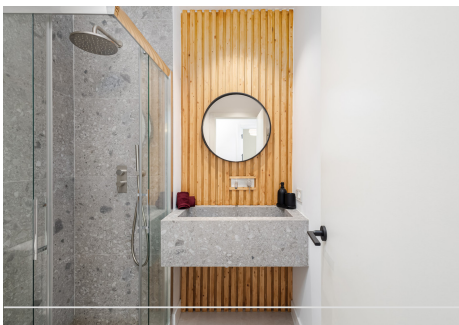

HHomes

SEARCH FIND LOVE

HHomes - Camino de Camoján s/n, Edificio Camoján Center Oficina nº 15
Tel.: +34 951 543 462 – Email: info@hhomes.es – Web: <https://hhomes.es>