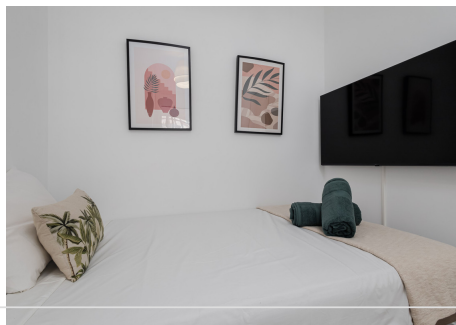

HHomes

SEARCH FIND LOVE

HHomes - Camino de Camoján s/n, Edificio Camoján Center Oficina nº 15
Tel.: +34 951 543 462 – Email: info@hhomes.es – Web: <https://hhomes.es>