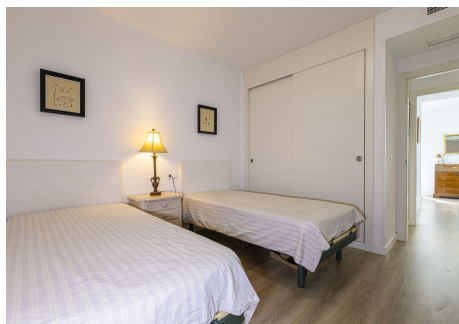

HHomes

SEARCH FIND LOVE

HHomes - Camino de Camojan s/n, Edificio Camoján Center Oficina nº 15
Tel.: +34 951 543 462 – Email: info@hhomes.es – Web: <https://hhomes.es>