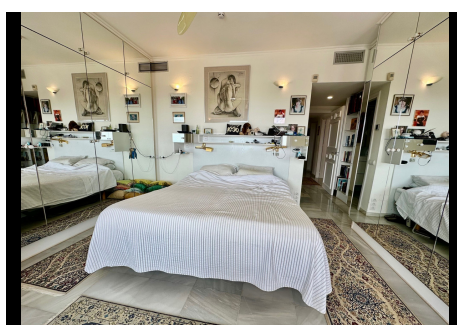

HHomes

SEARCH FIND LOVE

HHomes - Camino de Camoján s/n, Edificio Camoján Center Oficina nº 15
Tel.: +34 951 543 462 – Email: info@hhomes.es – Web: <https://hhomes.es>