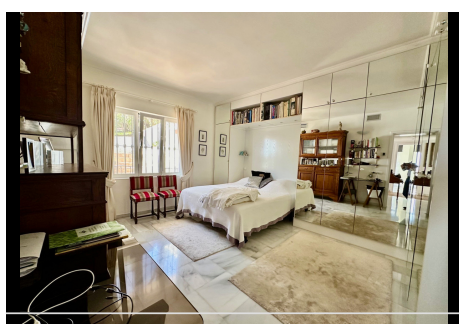

HHomes

SEARCH FIND LOVE

HHomes - Camino de Camoján s/n, Edificio Camoján Center Oficina nº 15
Tel.: +34 951 543 462 – Email: info@hhomes.es – Web: <https://hhomes.es>