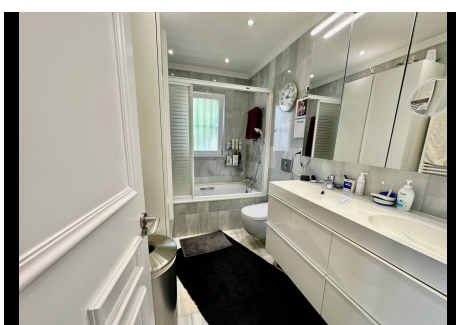

HHomes

SEARCH FIND LOVE

HHomes - Camino de Camoján s/n, Edificio Camoján Center Oficina nº 15
Tel.: +34 951 543 462 – Email: info@hhomes.es – Web: <https://hhomes.es>