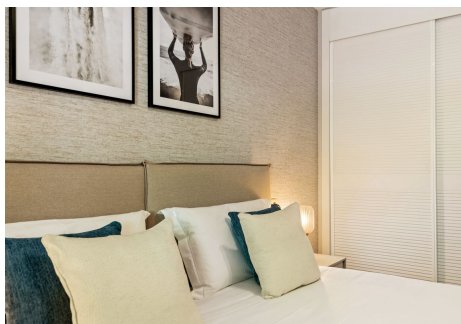

HHomes

SEARCH FIND LOVE

HHomes - Camino de Camojan s/n, Edificio Camoján Center Oficina nº 15
Tel.: +34 951 543 462 – Email: info@hhomes.es – Web: <https://hhomes.es>