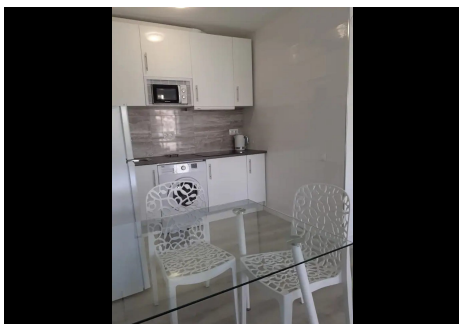

HHomes

SEARCH FIND LOVE

HHomes - Camino de Camojan s/n, Edificio Camoján Center Oficina nº 15
Tel.: +34 951 543 462 – Email: info@hhomes.es – Web: <https://hhomes.es>