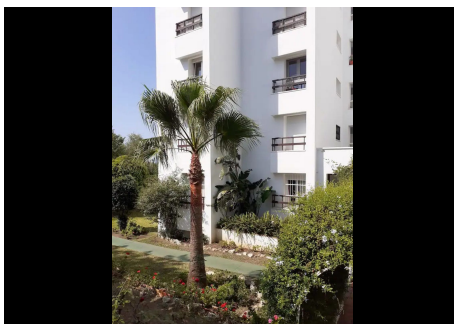

HHomes

SEARCH FIND LOVE

HHomes - Camino de Camojan s/n, Edificio Camoján Center Oficina nº 15
Tel.: +34 951 543 462 – Email: info@hhomes.es – Web: <https://hhomes.es>