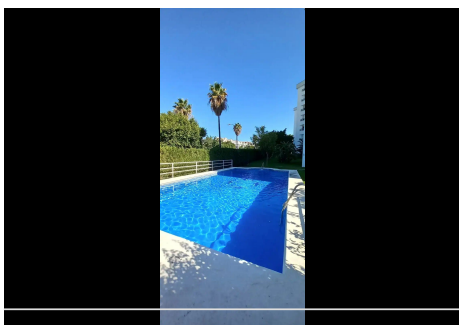

HHomes

SEARCH FIND LOVE

HHomes - Camino de Camojan s/n, Edificio Camoján Center Oficina nº 15
Tel.: +34 951 543 462 – Email: info@hhomes.es – Web: <https://hhomes.es>