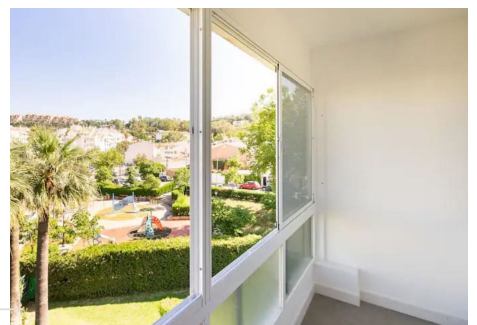

HHomes

SEARCH FIND LOVE

HHomes - Camino de Camojan s/n, Edificio Camoján Center Oficina nº 15
Tel.: +34 951 543 462 – Email: info@hhomes.es – Web: <https://hhomes.es>