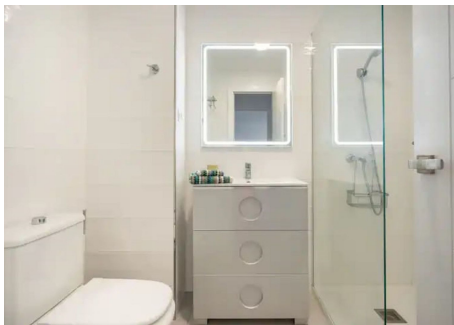

HHomes

SEARCH FIND LOVE

HHomes - Camino de Camojan s/n, Edificio Camoján Center Oficina nº 15
Tel.: +34 951 543 462 – Email: info@hhomes.es – Web: <https://hhomes.es>