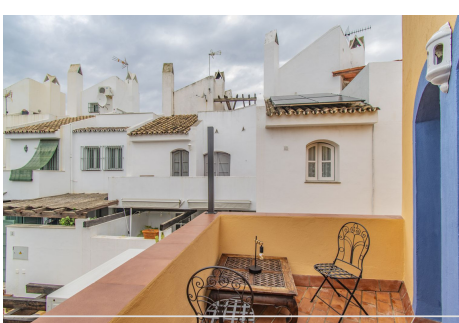

HHomes

SEARCH FIND LOVE

HHomes - Camino de Camojan s/n, Edificio Camoján Center Oficina nº 15
Tel.: +34 951 543 462 – Email: info@hhomes.es – Web: <https://hhomes.es>