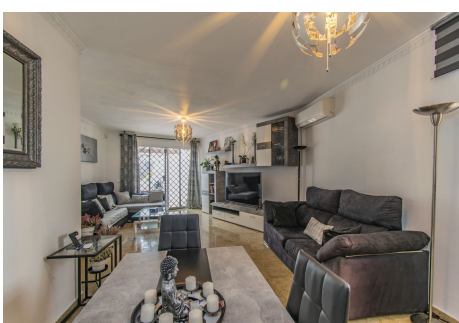

HHomes

SEARCH FIND LOVE

HHomes - Camino de Camojan s/n, Edificio Camoján Center Oficina nº 15
Tel.: +34 951 543 462 – Email: info@hhomes.es – Web: <https://hhomes.es>