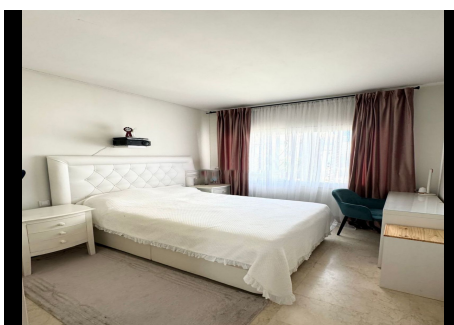

HHomes

SEARCH FIND LOVE

propiedad!