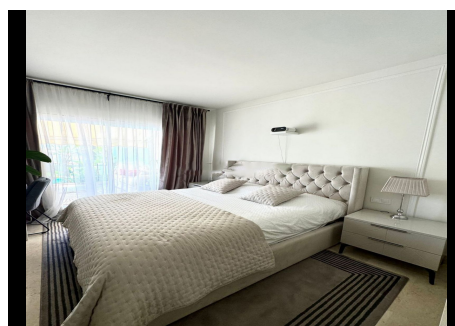

HHomes

SEARCH FIND LOVE

propiedad!