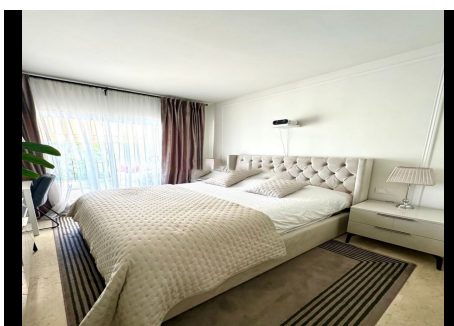

HHomes

SEARCH FIND LOVE

propiedad!