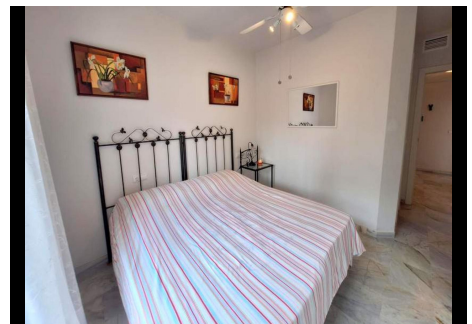

HHomes

SEARCH FIND LOVE

ubicación muy deseable para invertir.