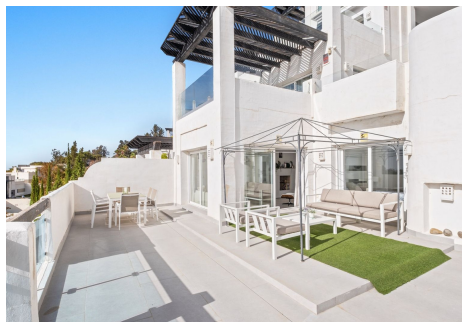

HHomes

SEARCH FIND LOVE

HHomes - Camino de Camoján s/n, Edificio Camoján Center Oficina nº 15
Tel.: +34 951 543 462 – Email: info@hhomes.es – Web: <https://hhomes.es>