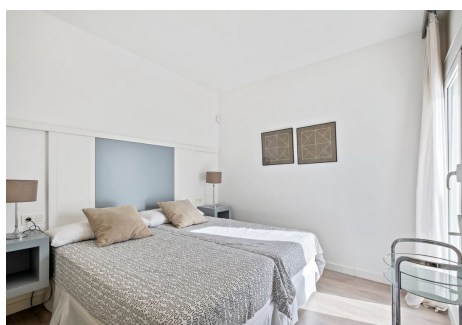

HHomes

SEARCH FIND LOVE

HHomes - Camino de Camoján s/n, Edificio Camoján Center Oficina nº 15
Tel.: +34 951 543 462 – Email: info@hhomes.es – Web: <https://hhomes.es>