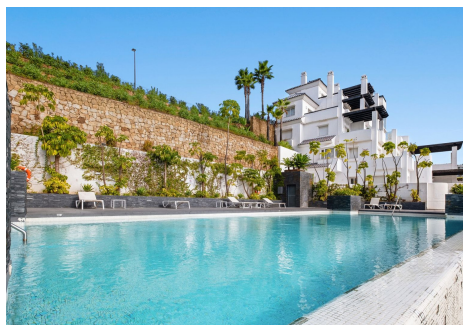

2 Dormitorios Apartamento Planta Media en Benahavis

Benahavis

R4855402 – 515.000 €

2

2

115 m²

m²

Este exquisito apartamento de 2 dormitorios y 2 baños en Benahavis es una combinación perfecta de elegancia moderna y encanto mediterráneo. Con una generosa superficie interior de 110.07 metros cuadrados, el apartamento está diseñado de manera inteligente con una cocina de concepto abierto que fluye sin esfuerzo hacia las áreas de estar y comedor. La cocina contemporánea está completamente equipada, lo que la hace ideal para recibir o disfrutar de una comida tranquila en casa. Una de las características más destacadas de esta propiedad son sus amplias terrazas. El apartamento cuenta con una terraza de 18.76 metros cuadrados, además de un uso exclusivo de la parte colindante destinada a terraza privada, que suma 109.93 metros cuadrados adicionales. Estos espacios al aire libre ofrecen diversas áreas para relajarse, cenar o simplemente disfrutar de la hermosa vista. Desde las terrazas, se pueden apreciar impresionantes vistas del pintoresco pueblo de Benahavis y del brillante mar Mediterráneo, proporcionando un telón de fondo sereno que cambia con la luz a lo largo del día. Los

Homes

SEARCH FIND LOVE

dormitorios son espaciosos y luminosos, con grandes ventanas que permiten la entrada de abundante luz natural. El dormitorio principal incluye un baño en suite, terminado con un alto estándar, lo que garantiza comodidad y privacidad. El segundo dormitorio es igualmente acogedor, perfecto para huéspedes o miembros de la familia. Ubicado en una zona tranquila y codiciada, este apartamento no es solo un hogar, sino un estilo de vida. Con su proximidad a las comodidades locales, campos de golf y algunas de las mejores opciones gastronómicas de la región, ofrece una experiencia de vida inigualable. Ya sea que busque una residencia permanente o un refugio de vacaciones, esta propiedad encarna lo mejor de la vida en Benahavís.