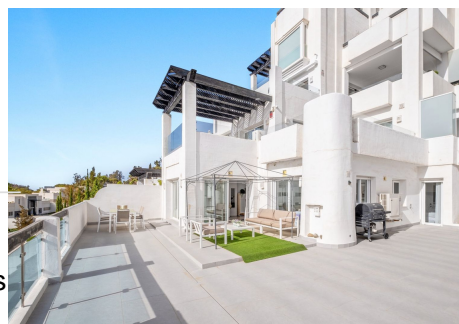

2 Dormitorios Apartamento Planta Media en Benahavis

Benahavis

R4855402 – 515.000 €

2

2

115 m²

m²

Este exquisito apartamento de 2 dormitorios y 2 baños en Benahavis es una combinación perfecta de elegancia moderna y encanto mediterráneo. Con una generosa superficie interior de 110.07 metros cuadrados, el apartamento está diseñado de manera inteligente con una cocina de concepto abierto que fluye sin esfuerzo hacia las áreas de estar y comedor. La cocina contemporánea está completamente equipada, lo que la hace ideal para recibir o disfrutar de una comida tranquila en casa. Una de las características más destacadas de esta propiedad son sus amplias terrazas. El apartamento cuenta con una terraza de 18.76 metros cuadrados, además de un uso exclusivo de la parte colindante destinada a terraza privada, que suma 109.93 metros cuadrados adicionales. Estos espacios al aire libre ofrecen diversas áreas para relajarse, cenar o simplemente disfrutar de la hermosa vista. Desde las terrazas, se pueden apreciar impresionantes vistas del pintoresco pueblo de Benahavis y del brillante mar Mediterráneo, proporcionando un telón de fondo sereno que cambia con la luz a lo largo del día. Los

Homes

SEARCH FIND LOVE

dormitorios son espaciosos y luminosos, con grandes ventanas que permiten la entrada de abundante luz natural. El dormitorio principal incluye un baño en suite, terminado con un alto estándar, lo que garantiza comodidad y privacidad. El segundo dormitorio es igualmente acogedor, perfecto para huéspedes o miembros de la familia. Ubicado en una zona tranquila y codiciada, este apartamento no es solo un hogar, sino un estilo de vida. Con su proximidad a las comodidades locales, campos de golf y algunas de las mejores opciones gastronómicas de la región, ofrece una experiencia de vida inigualable. Ya sea que busque una residencia permanente o un refugio de vacaciones, esta propiedad encarna lo mejor de la vida en Benahavís.