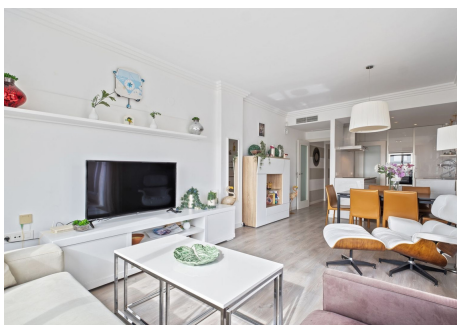

2 Dormitorios Apartamento Planta Media en Benahavis

Benahavis

R4855402 – 515.000 €

2

2

115 m²

m²

Este exquisito apartamento de 2 dormitorios y 2 baños en Benahavis es una combinación perfecta de elegancia moderna y encanto mediterráneo. Con una generosa superficie interior de 110.07 metros cuadrados, el apartamento está diseñado de manera inteligente con una cocina de concepto abierto que fluye sin esfuerzo hacia las áreas de estar y comedor. La cocina contemporánea está completamente equipada, lo que la hace ideal para recibir o disfrutar de una comida tranquila en casa. Una de las características más destacadas de esta propiedad son sus amplias terrazas. El apartamento cuenta con una terraza de 18.76 metros cuadrados, además de un uso exclusivo de la parte colindante destinada a terraza privada, que suma 109.93 metros cuadrados adicionales. Estos espacios al aire libre ofrecen diversas áreas para relajarse, cenar o simplemente disfrutar de la hermosa vista. Desde las terrazas, se pueden apreciar impresionantes vistas del pintoresco pueblo de Benahavis y del brillante mar Mediterráneo, proporcionando un telón de fondo sereno que cambia con la luz a lo largo del día. Los

Homes

SEARCH FIND LOVE

dormitorios son espaciosos y luminosos, con grandes ventanas que permiten la entrada de abundante luz natural. El dormitorio principal incluye un baño en suite, terminado con un alto estándar, lo que garantiza comodidad y privacidad. El segundo dormitorio es igualmente acogedor, perfecto para huéspedes o miembros de la familia. Ubicado en una zona tranquila y codiciada, este apartamento no es solo un hogar, sino un estilo de vida. Con su proximidad a las comodidades locales, campos de golf y algunas de las mejores opciones gastronómicas de la región, ofrece una experiencia de vida inigualable. Ya sea que busque una residencia permanente o un refugio de vacaciones, esta propiedad encarna lo mejor de la vida en Benahavís.