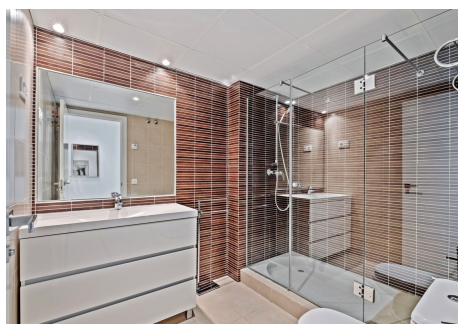

HHomes

SEARCH FIND LOVE

HHomes - Camino de Camoján s/n, Edificio Camoján Center Oficina nº 15
Tel.: +34 951 543 462 – Email: info@hhomes.es – Web: <https://hhomes.es>