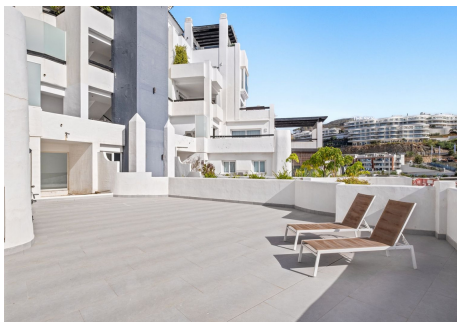

HHomes

SEARCH FIND LOVE

HHomes - Camino de Camoján s/n, Edificio Camoján Center Oficina nº 15
Tel.: +34 951 543 462 – Email: info@hhomes.es – Web: <https://hhomes.es>