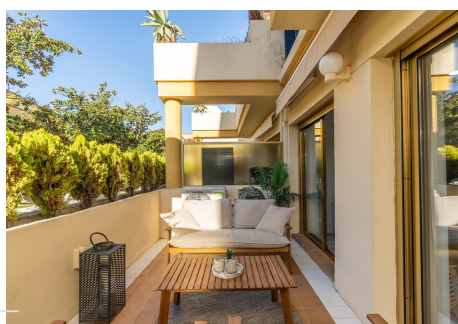

HHomes

SEARCH FIND LOVE

HHomes - Camino de Camoján s/n, Edificio Camoján Center Oficina nº 15
Tel.: +34 951 543 462 – Email: info@hhomes.es – Web: <https://hhomes.es>