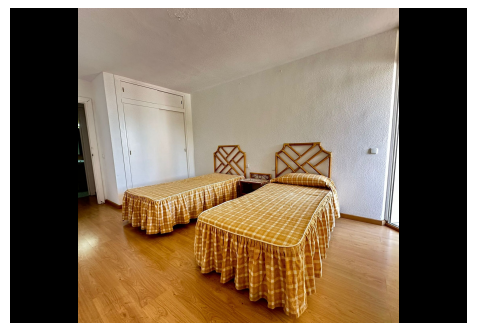

HHomes

SEARCH FIND LOVE

HHomes - Camino de Camoján s/n, Edificio Camoján Center Oficina nº 15
Tel.: +34 951 543 462 – Email: info@hhomes.es – Web: <https://hhomes.es>