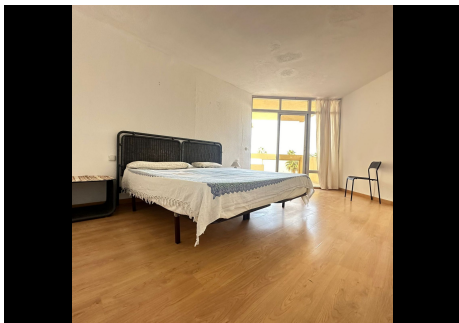

HHomes

SEARCH FIND LOVE

HHomes - Camino de Camoján s/n, Edificio Camoján Center Oficina nº 15
Tel.: +34 951 543 462 – Email: info@hhomes.es – Web: <https://hhomes.es>