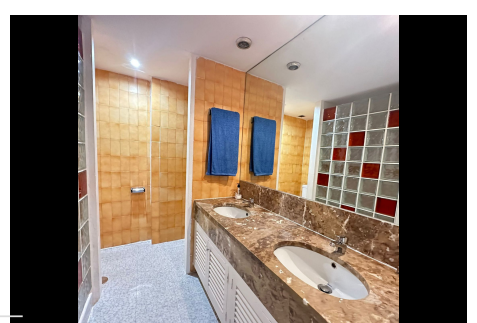

HHomes

SEARCH FIND LOVE

HHomes - Camino de Camoján s/n, Edificio Camoján Center Oficina nº 15
Tel.: +34 951 543 462 – Email: info@hhomes.es – Web: <https://hhomes.es>