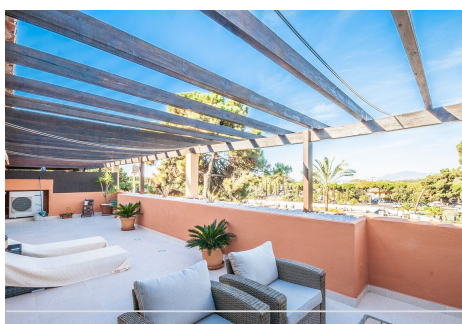

HHomes

SEARCH FIND LOVE

HHomes - Camino de Camojan s/n, Edificio Camoján Center Oficina nº 15
Tel.: +34 951 543 462 – Email: info@hhomes.es – Web: <https://hhomes.es>