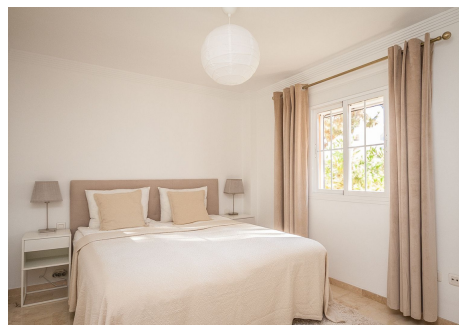

HHomes

SEARCH FIND LOVE

HHomes - Camino de Camojan s/n, Edificio Camoján Center Oficina nº 15
Tel.: +34 951 543 462 – Email: info@hhomes.es – Web: <https://hhomes.es>