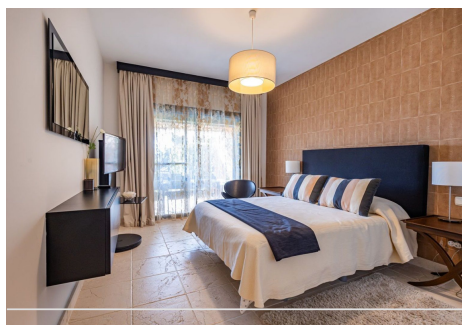

HHomes

SEARCH FIND LOVE

HHomes - Camino de Camoján s/n, Edificio Camoján Center Oficina nº 15
Tel.: +34 951 543 462 – Email: info@hhomes.es – Web: <https://hhomes.es>