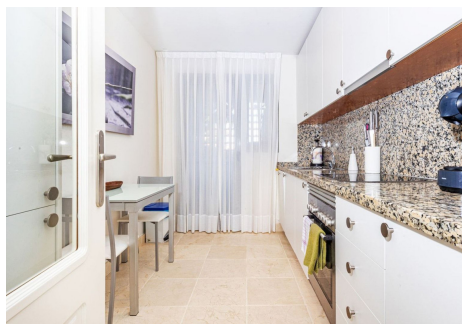

HHomes

SEARCH FIND LOVE

HHomes - Camino de Camoján s/n, Edificio Camoján Center Oficina nº 15
Tel.: +34 951 543 462 – Email: info@hhomes.es – Web: <https://hhomes.es>