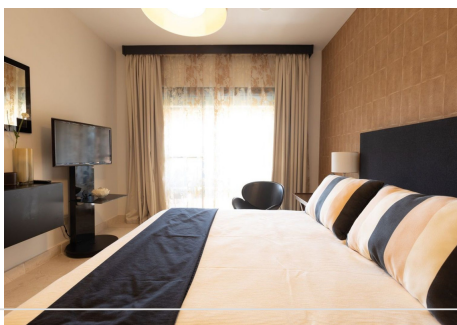

HHomes

SEARCH FIND LOVE

HHomes - Camino de Camoján s/n, Edificio Camoján Center Oficina nº 15
Tel.: +34 951 543 462 – Email: info@hhomes.es – Web: <https://hhomes.es>