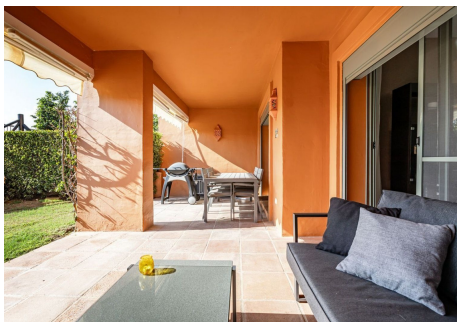

HHomes

SEARCH FIND LOVE

HHomes - Camino de Camoján s/n, Edificio Camoján Center Oficina nº 15
Tel.: +34 951 543 462 – Email: info@hhomes.es – Web: <https://hhomes.es>