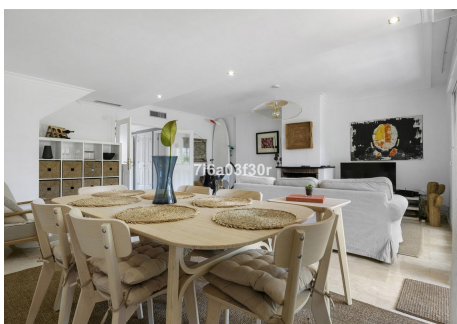

HHomes

SEARCH FIND LOVE

HHomes - Camino de Camojan s/n, Edificio Camoján Center Oficina nº 15
Tel.: +34 951 543 462 – Email: info@hhomes.es – Web: <https://hhomes.es>