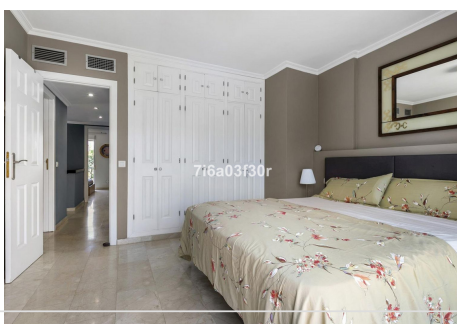

HHomes

SEARCH FIND LOVE

HHomes - Camino de Camojan s/n, Edificio Camoján Center Oficina nº 15
Tel.: +34 951 543 462 – Email: info@hhomes.es – Web: <https://hhomes.es>