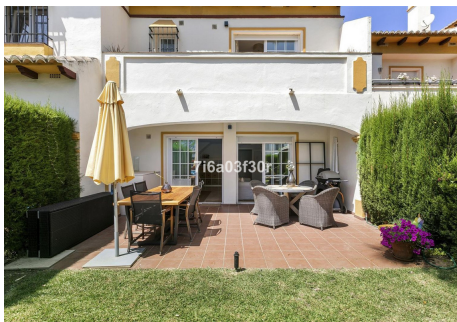

HHomes

SEARCH FIND LOVE

HHomes - Camino de Camojan s/n, Edificio Camoján Center Oficina nº 15
Tel.: +34 951 543 462 – Email: info@hhomes.es – Web: <https://hhomes.es>