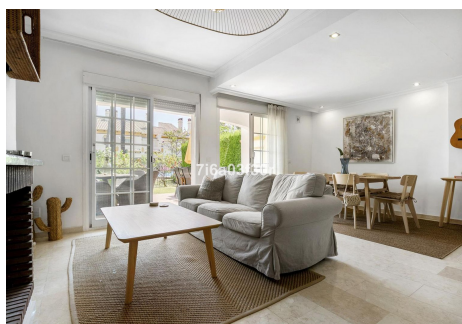

HHomes

SEARCH FIND LOVE

HHomes - Camino de Camojan s/n, Edificio Camoján Center Oficina nº 15
Tel.: +34 951 543 462 – Email: info@hhomes.es – Web: <https://hhomes.es>