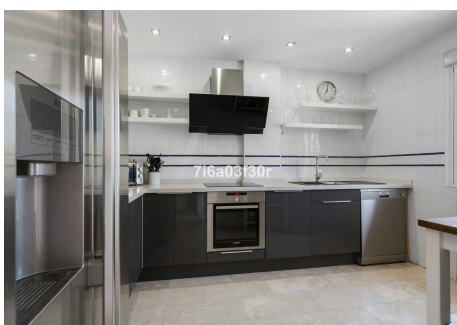

HHomes

SEARCH FIND LOVE

HHomes - Camino de Camojan s/n, Edificio Camoján Center Oficina nº 15
Tel.: +34 951 543 462 – Email: info@hhomes.es – Web: <https://hhomes.es>