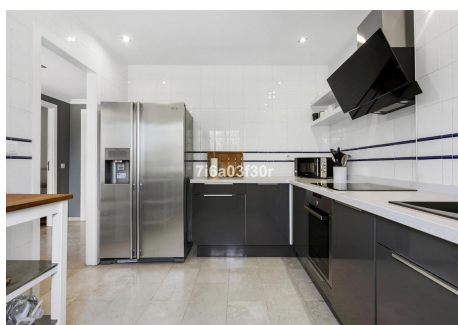

HHomes

SEARCH FIND LOVE

HHomes - Camino de Camojan s/n, Edificio Camoján Center Oficina nº 15
Tel.: +34 951 543 462 – Email: info@hhomes.es – Web: <https://hhomes.es>