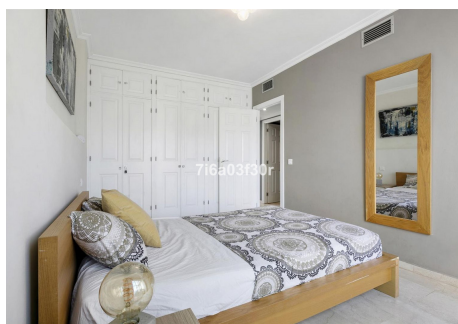

HHomes

SEARCH FIND LOVE

HHomes - Camino de Camojan s/n, Edificio Camoján Center Oficina nº 15
Tel.: +34 951 543 462 – Email: info@hhomes.es – Web: <https://hhomes.es>