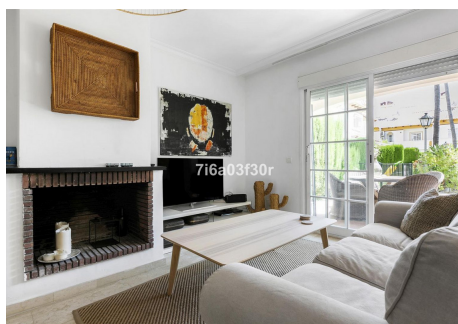

HHomes

SEARCH FIND LOVE

HHomes - Camino de Camojan s/n, Edificio Camoján Center Oficina nº 15
Tel.: +34 951 543 462 – Email: info@hhomes.es – Web: <https://hhomes.es>