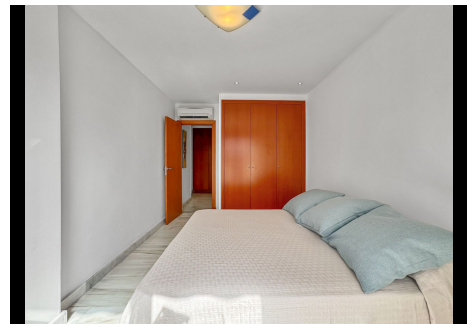

HHomes

SEARCH FIND LOVE

HHomes - Camino de Camoján s/n, Edificio Camoján Center Oficina nº 15
Tel.: +34 951 543 462 – Email: info@hhomes.es – Web: <https://hhomes.es>