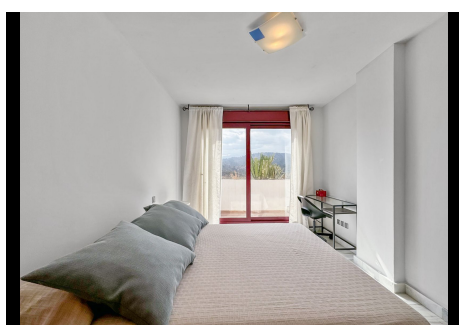

HHomes

SEARCH FIND LOVE

HHomes - Camino de Camoján s/n, Edificio Camoján Center Oficina nº 15
Tel.: +34 951 543 462 – Email: info@hhomes.es – Web: <https://hhomes.es>