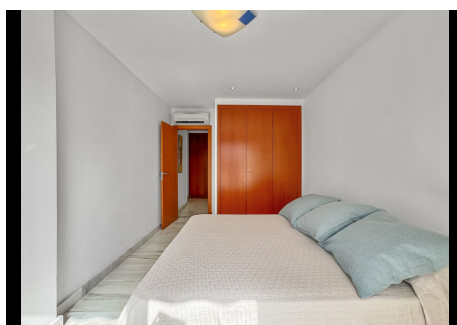

HHomes

SEARCH FIND LOVE

HHomes - Camino de Camoján s/n, Edificio Camoján Center Oficina nº 15
Tel.: +34 951 543 462 – Email: info@hhomes.es – Web: <https://hhomes.es>