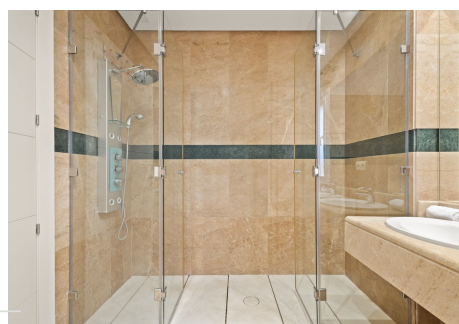

HHomes

SEARCH FIND LOVE

HHomes - Camino de Camoján s/n, Edificio Camoján Center Oficina nº 15
Tel.: +34 951 543 462 – Email: info@hhomes.es – Web: <https://hhomes.es>