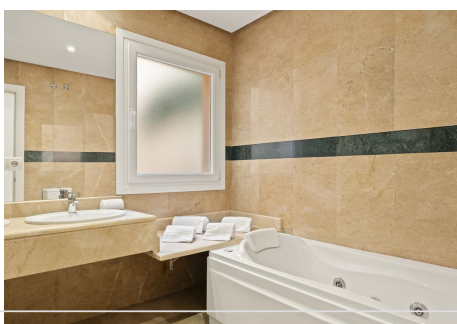

HHomes

SEARCH FIND LOVE

HHomes - Camino de Camoján s/n, Edificio Camoján Center Oficina nº 15
Tel.: +34 951 543 462 – Email: info@hhomes.es – Web: <https://hhomes.es>