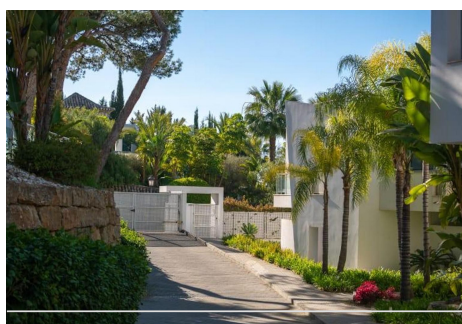

HHomes

SEARCH FIND LOVE

HHomes - Camino de Camojan s/n, Edificio Camoján Center Oficina nº 15
Tel.: +34 951 543 462 – Email: info@hhomes.es – Web: <https://hhomes.es>