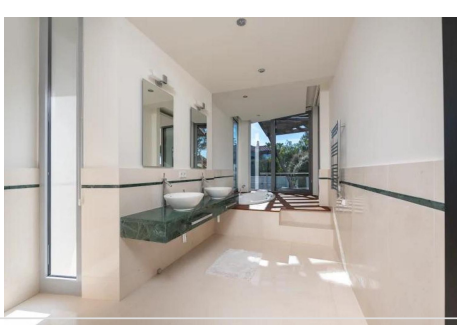

HHomes

SEARCH FIND LOVE

HHomes - Camino de Camojan s/n, Edificio Camoján Center Oficina nº 15
Tel.: +34 951 543 462 – Email: info@hhomes.es – Web: <https://hhomes.es>