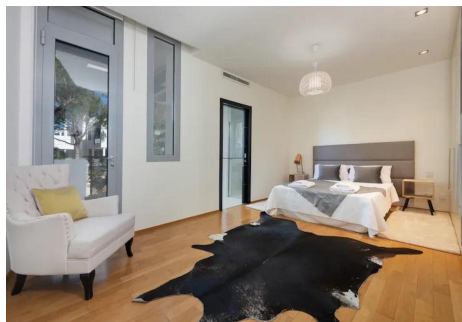

HHomes

SEARCH FIND LOVE

HHomes - Camino de Camojan s/n, Edificio Camoján Center Oficina nº 15
Tel.: +34 951 543 462 – Email: info@hhomes.es – Web: <https://hhomes.es>