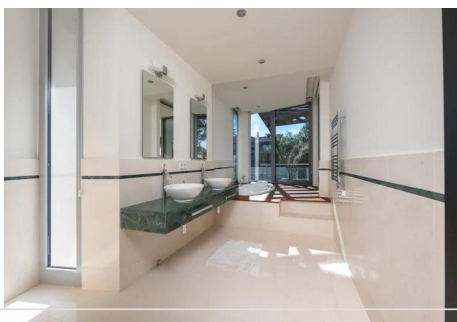

HHomes

SEARCH FIND LOVE

HHomes - Camino de Camojan s/n, Edificio Camoján Center Oficina nº 15
Tel.: +34 951 543 462 – Email: info@hhomes.es – Web: <https://hhomes.es>