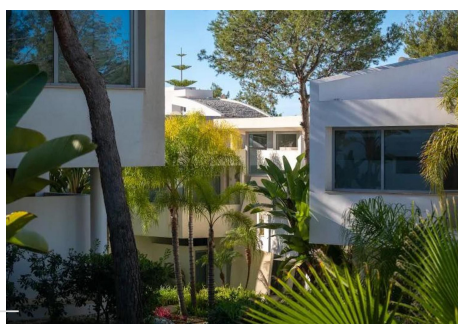

HHomes

SEARCH FIND LOVE

HHomes - Camino de Camojan s/n, Edificio Camoján Center Oficina nº 15
Tel.: +34 951 543 462 – Email: info@hhomes.es – Web: <https://hhomes.es>