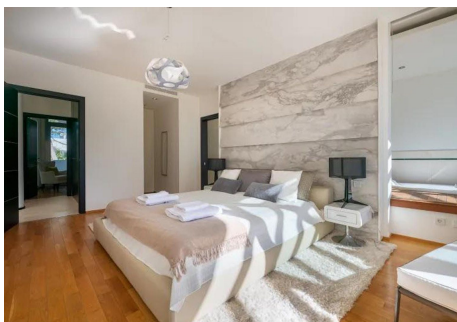

HHomes

SEARCH FIND LOVE

HHomes - Camino de Camojan s/n, Edificio Camoján Center Oficina nº 15
Tel.: +34 951 543 462 – Email: info@hhomes.es – Web: <https://hhomes.es>