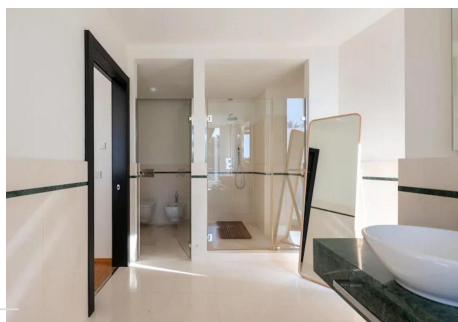

HHomes

SEARCH FIND LOVE

HHomes - Camino de Camojan s/n, Edificio Camoján Center Oficina nº 15
Tel.: +34 951 543 462 – Email: info@hhomes.es – Web: <https://hhomes.es>