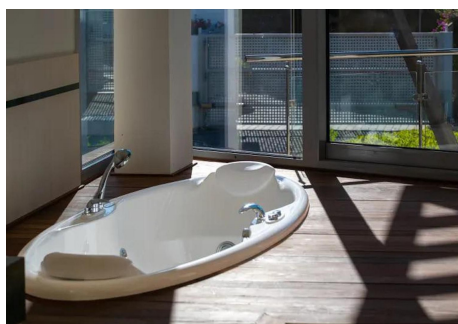

HHomes

SEARCH FIND LOVE

HHomes - Camino de Camojan s/n, Edificio Camoján Center Oficina nº 15
Tel.: +34 951 543 462 – Email: info@hhomes.es – Web: <https://hhomes.es>