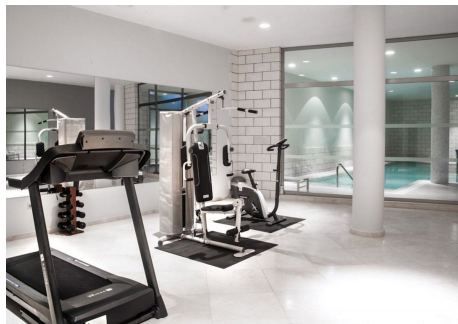

HHomes

SEARCH FIND LOVE

HHomes - Camino de Camojan s/n, Edificio Camoján Center Oficina nº 15
Tel.: +34 951 543 462 – Email: info@hhomes.es – Web: <https://hhomes.es>