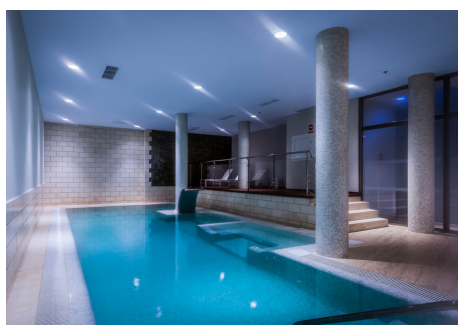

HHomes

SEARCH FIND LOVE

HHomes - Camino de Camojan s/n, Edificio Camoján Center Oficina nº 15
Tel.: +34 951 543 462 – Email: info@hhomes.es – Web: <https://hhomes.es>