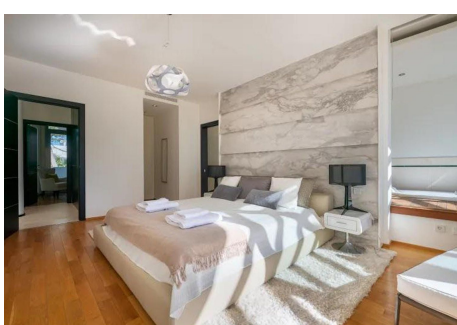

HHomes

SEARCH FIND LOVE

HHomes - Camino de Camojan s/n, Edificio Camoján Center Oficina nº 15
Tel.: +34 951 543 462 – Email: info@hhomes.es – Web: <https://hhomes.es>