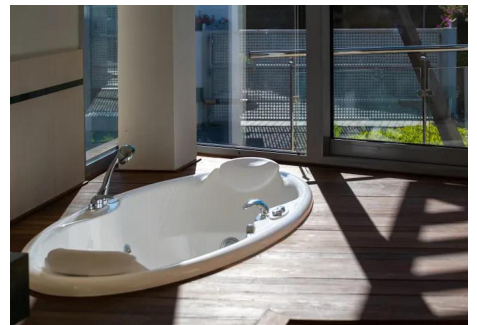

HHomes

SEARCH FIND LOVE

HHomes - Camino de Camojan s/n, Edificio Camoján Center Oficina nº 15
Tel.: +34 951 543 462 – Email: info@hhomes.es – Web: <https://hhomes.es>