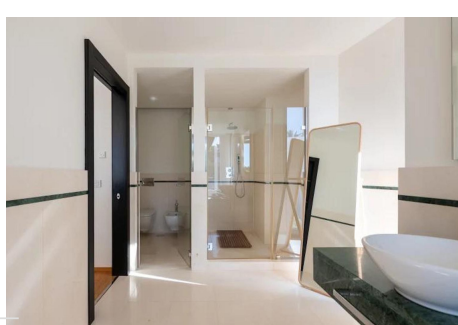

HHomes

SEARCH FIND LOVE

HHomes - Camino de Camojan s/n, Edificio Camoján Center Oficina nº 15
Tel.: +34 951 543 462 – Email: info@hhomes.es – Web: <https://hhomes.es>