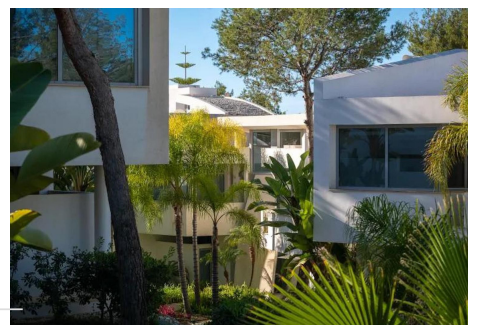

HHomes

SEARCH FIND LOVE

HHomes - Camino de Camojan s/n, Edificio Camoján Center Oficina nº 15
Tel.: +34 951 543 462 – Email: info@hhomes.es – Web: <https://hhomes.es>