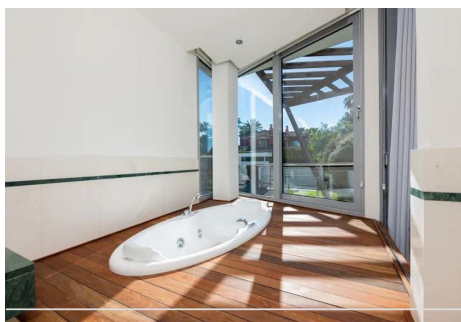

HHomes

SEARCH FIND LOVE

HHomes - Camino de Camojan s/n, Edificio Camoján Center Oficina nº 15
Tel.: +34 951 543 462 – Email: info@hhomes.es – Web: <https://hhomes.es>