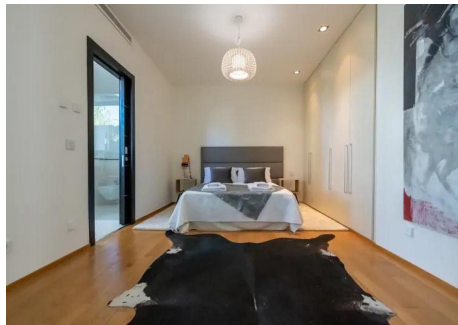

HHomes

SEARCH FIND LOVE

HHomes - Camino de Camojan s/n, Edificio Camoján Center Oficina nº 15
Tel.: +34 951 543 462 – Email: info@hhomes.es – Web: <https://hhomes.es>