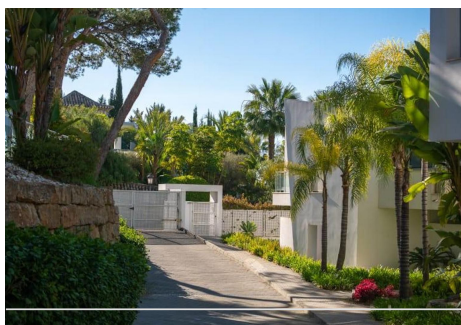

HHomes

SEARCH FIND LOVE

HHomes - Camino de Camojan s/n, Edificio Camoján Center Oficina nº 15
Tel.: +34 951 543 462 – Email: info@hhomes.es – Web: <https://hhomes.es>