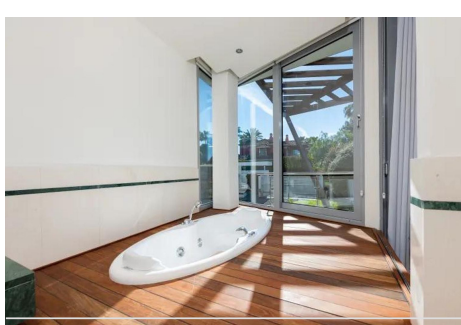

HHomes

SEARCH FIND LOVE

HHomes - Camino de Camojan s/n, Edificio Camoján Center Oficina nº 15
Tel.: +34 951 543 462 – Email: info@hhomes.es – Web: <https://hhomes.es>