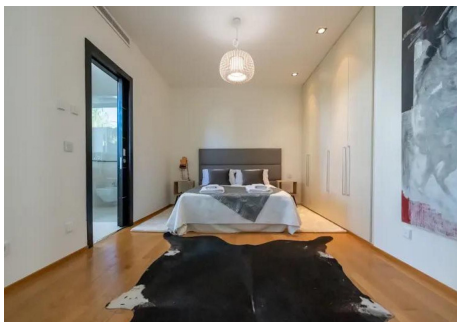

HHomes

SEARCH FIND LOVE

HHomes - Camino de Camojan s/n, Edificio Camoján Center Oficina nº 15
Tel.: +34 951 543 462 – Email: info@hhomes.es – Web: <https://hhomes.es>