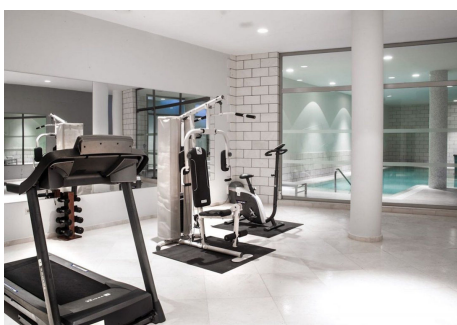

HHomes

SEARCH FIND LOVE

HHomes - Camino de Camojan s/n, Edificio Camoján Center Oficina nº 15
Tel.: +34 951 543 462 – Email: info@hhomes.es – Web: <https://hhomes.es>