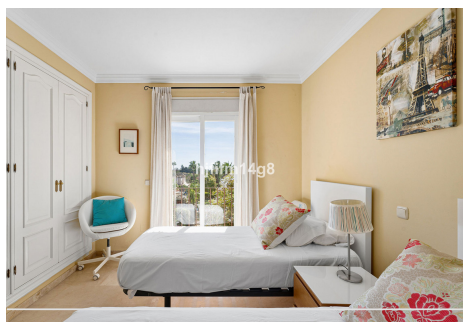

HHomes

SEARCH FIND LOVE

HHomes - Camino de Camojan s/n, Edificio Camoján Center Oficina nº 15
Tel.: +34 951 543 462 – Email: info@hhomes.es – Web: <https://hhomes.es>