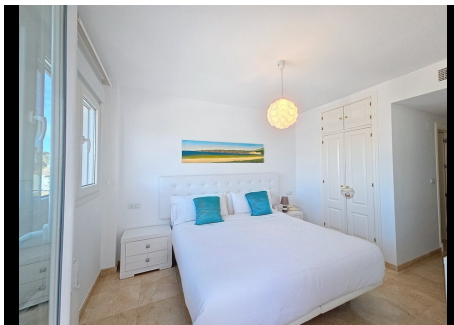

HHomes

SEARCH FIND LOVE

tu alcance. ¡No dejes escapar esta oportunidad única! Contacta ya y ven a visitar el ático que lo tiene todo: vistas, espacio, comodidad y la mejor ubicación.