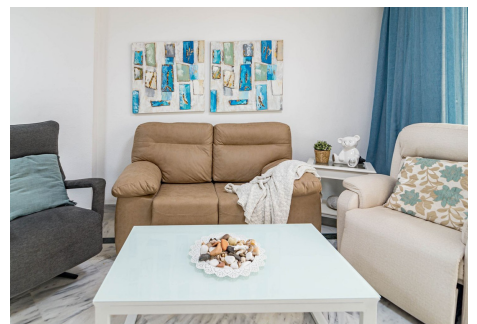

HHomes

SEARCH FIND LOVE

HHomes - Camino de Camoján s/n, Edificio Camoján Center Oficina nº 15
Tel.: +34 951 543 462 – Email: info@hhomes.es – Web: <https://hhomes.es>