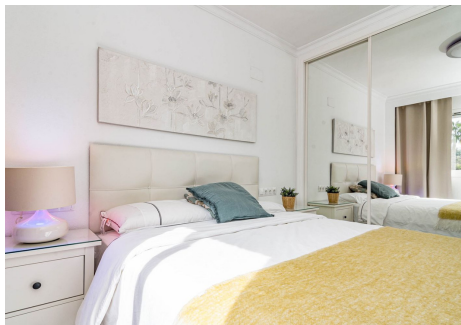

HHomes

SEARCH FIND LOVE

HHomes - Camino de Camoján s/n, Edificio Camoján Center Oficina nº 15
Tel.: +34 951 543 462 – Email: info@hhomes.es – Web: <https://hhomes.es>