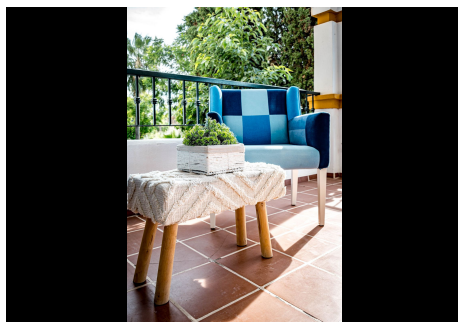

HHomes

SEARCH FIND LOVE

HHomes - Camino de Camoján s/n, Edificio Camoján Center Oficina nº 15
Tel.: +34 951 543 462 – Email: info@hhomes.es – Web: <https://hhomes.es>