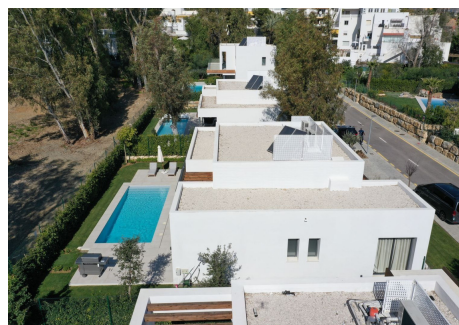

HHomes

SEARCH FIND LOVE

residencia. Las villas están orientadas al suroeste, con vistas a un impresionante bosque natural protegido que se extiende sobre 50.000 metros cuadrados. Las villas Arboleda están ubicadas en la intersección de Marbella, Estepona y Benahavis, lo que proporciona un acceso perfecto a las tres ciudades y una amplia gama de servicios cercanos, creando un entorno ideal para una vida diaria cómoda. La planta baja cuenta con un dormitorio junto con una sala de estar, comedor y cocina de planta abierta, que incluye una cocina totalmente equipada. Los espacios de cocina, sala de estar y comedor presentan una espléndida vista de la piscina y el exuberante entorno natural. En el primer piso, hay un dormitorio principal con baño privado, así como un dormitorio adicional con su propio baño privado. Ambos dormitorios conducen a una generosa terraza que incluye una sala de estar al aire libre. El sótano tiene capacidad para tres dormitorios. El área circundante está bien establecida y ofrece una excelente conectividad.