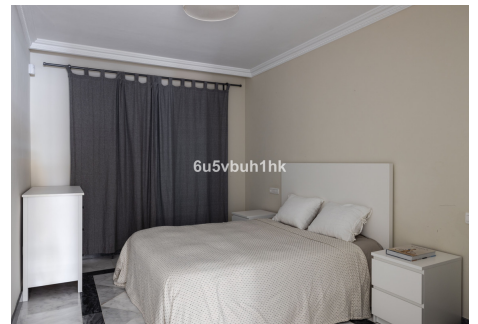

HHomes

SEARCH FIND LOVE

HHomes - Camino de Camojan s/n, Edificio Camoján Center Oficina nº 15
Tel.: +34 951 543 462 – Email: info@hhomes.es – Web: <https://hhomes.es>