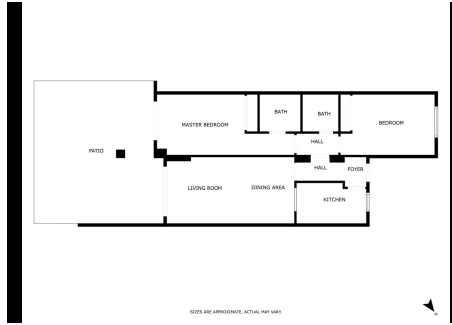

HHomes

SEARCH FIND LOVE

HHomes - Camino de Camojan s/n, Edificio Camoján Center Oficina nº 15
Tel.: +34 951 543 462 – Email: info@hhomes.es – Web: <https://hhomes.es>