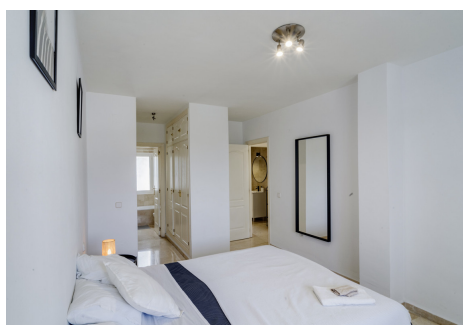

HHomes

SEARCH FIND LOVE

HHomes - Camino de Camojan s/n, Edificio Camoján Center Oficina nº 15
Tel.: +34 951 543 462 – Email: info@hhomes.es – Web: <https://hhomes.es>