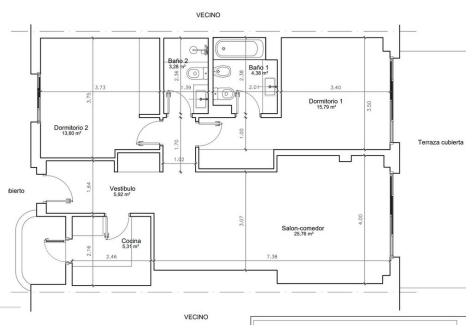

HHomes

SEARCH FIND LOVE

HHomes - Camino de Camojan s/n, Edificio Camoján Center Oficina nº 15
Tel.: +34 951 543 462 – Email: info@hhomes.es – Web: <https://hhomes.es>