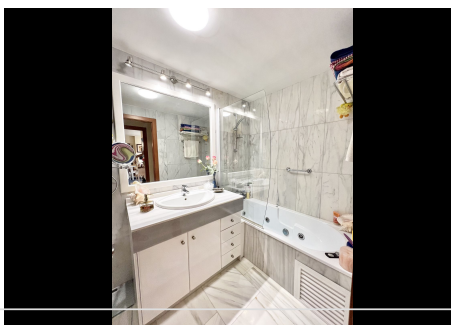

HHomes

SEARCH FIND LOVE

HHomes - Camino de Camoján s/n, Edificio Camoján Center Oficina nº 15
Tel.: +34 951 543 462 – Email: info@hhomes.es – Web: <https://hhomes.es>