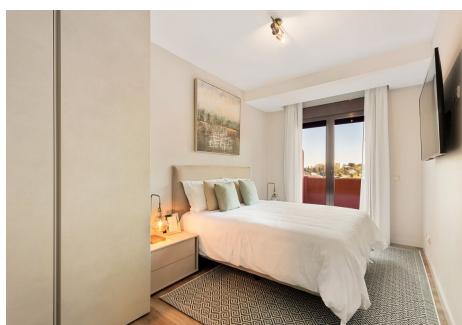

HHomes

SEARCH FIND LOVE

HHomes - Camino de Camoján s/n, Edificio Camoján Center Oficina nº 15
Tel.: +34 951 543 462 – Email: info@hhomes.es – Web: <https://hhomes.es>