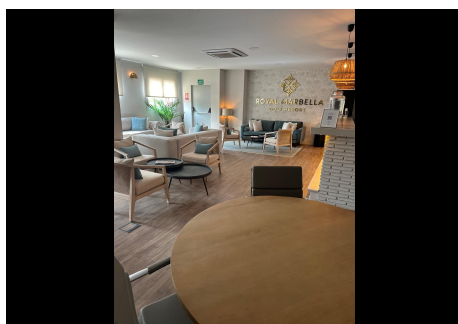

HHomes

SEARCH FIND LOVE

HHomes - Camino de Camoján s/n, Edificio Camoján Center Oficina nº 15
Tel.: +34 951 543 462 – Email: info@hhomes.es – Web: <https://hhomes.es>