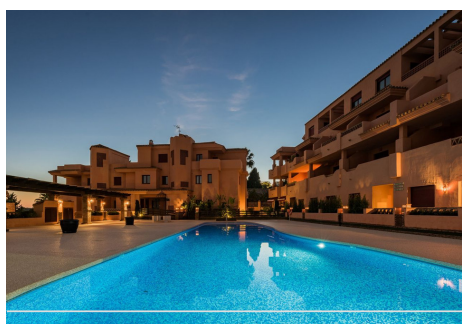

HHomes

SEARCH FIND LOVE

HHomes - Camino de Camoján s/n, Edificio Camoján Center Oficina nº 15
Tel.: +34 951 543 462 – Email: info@hhomes.es – Web: <https://hhomes.es>