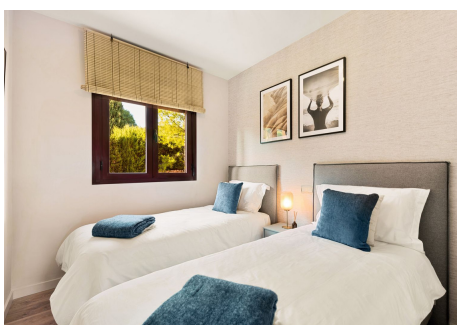

HHomes

SEARCH FIND LOVE

HHomes - Camino de Camoján s/n, Edificio Camoján Center Oficina nº 15
Tel.: +34 951 543 462 – Email: info@hhomes.es – Web: <https://hhomes.es>