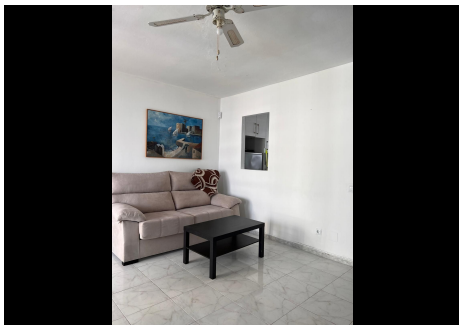

HHomes

SEARCH FIND LOVE