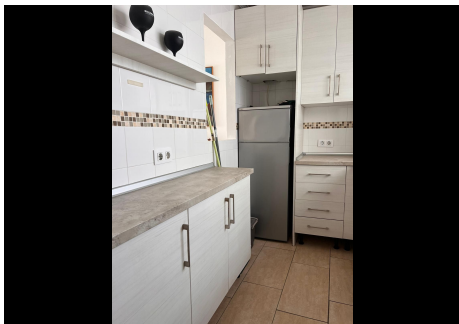

HHomes

SEARCH FIND LOVE