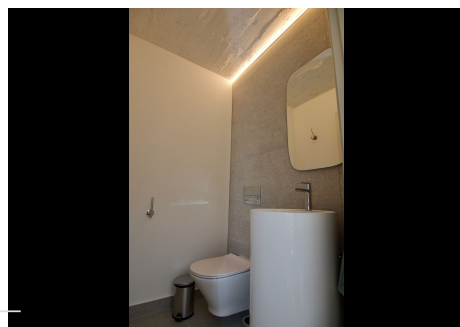

HHomes

SEARCH FIND LOVE

Calefacción Central.. Vistas : Urbanas. Características : Ascensor, Cerca de Transporte, WiFi, Trastero, Lavadero, Baño En-Suite, Suelo de Madera, Doble acristalamiento, Servicio de Autobuses, Fibra óptica. Muebles : Amueblada. Cocina : Equipada. Seguridad : Portero Automático. Aparcamiento : Subterráneo, Garaje, Cubierto, Privado. Servicios Públicos : Electricidad, Teléfono. Categoría : Ganga, Casas de vacaciones, Inversion, Lujo.

HHomes - Camino de Camoján s/n, Edificio Camoján Center Oficina nº 15
Tel.: +34 951 543 462 – Email: info@hhomes.es – Web: <https://hhomes.es>