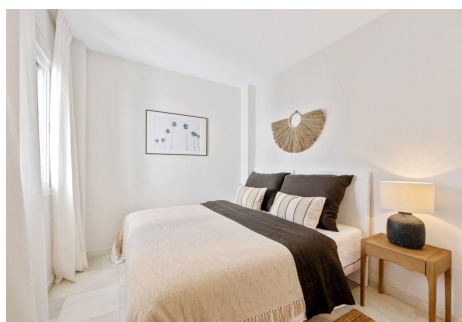

HHomes

SEARCH FIND LOVE

HHomes - Camino de Camojan s/n, Edificio Camoján Center Oficina nº 15
Tel.: +34 951 543 462 – Email: info@hhomes.es – Web: <https://hhomes.es>