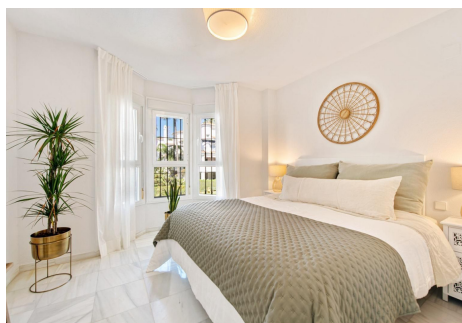

HHomes

SEARCH FIND LOVE

HHomes - Camino de Camojan s/n, Edificio Camoján Center Oficina nº 15
Tel.: +34 951 543 462 – Email: info@hhomes.es – Web: <https://hhomes.es>