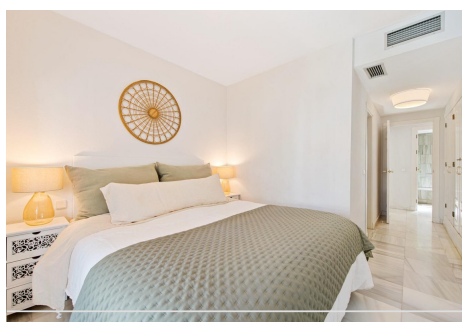

HHomes

SEARCH FIND LOVE

HHomes - Camino de Camojan s/n, Edificio Camoján Center Oficina nº 15
Tel.: +34 951 543 462 – Email: info@hhomes.es – Web: <https://hhomes.es>