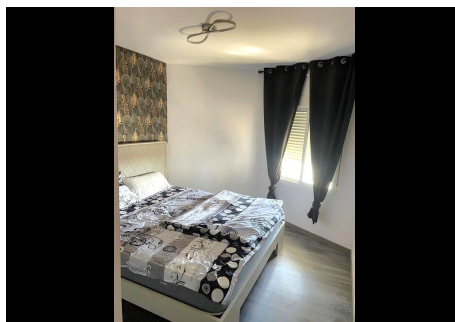

HHomes

SEARCH FIND LOVE

HHomes - Camino de Camojan s/n, Edificio Camoján Center Oficina nº 15
Tel.: +34 951 543 462 – Email: info@hhomes.es – Web: <https://hhomes.es>