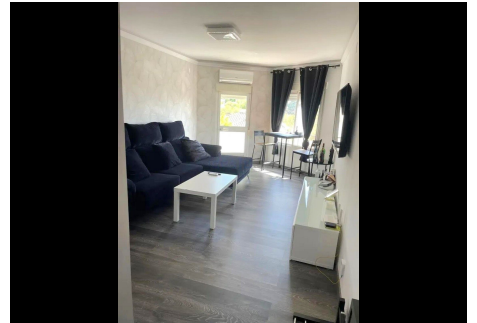

HHomes

SEARCH FIND LOVE

HHomes - Camino de Camojan s/n, Edificio Camoján Center Oficina nº 15
Tel.: +34 951 543 462 – Email: info@hhomes.es – Web: <https://hhomes.es>