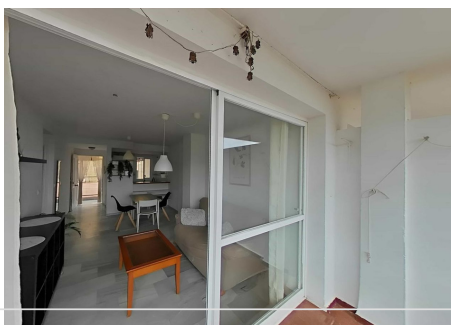

HHomes

SEARCH FIND LOVE

HHomes - Camino de Camojan s/n, Edificio Camoján Center Oficina nº 15
Tel.: +34 951 543 462 – Email: info@hhomes.es – Web: <https://hhomes.es>