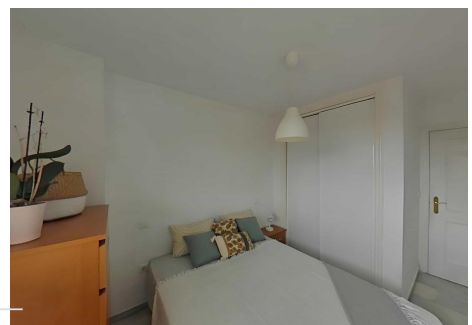

HHomes

SEARCH FIND LOVE

HHomes - Camino de Camojan s/n, Edificio Camoján Center Oficina nº 15
Tel.: +34 951 543 462 – Email: info@hhomes.es – Web: <https://hhomes.es>