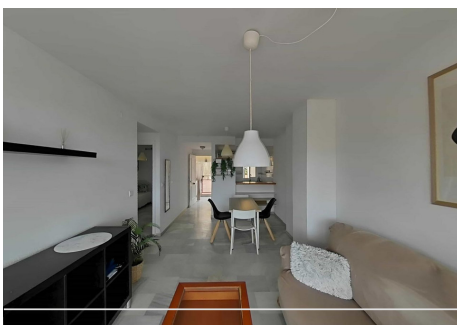

HHomes

SEARCH FIND LOVE

HHomes - Camino de Camojan s/n, Edificio Camoján Center Oficina nº 15
Tel.: +34 951 543 462 – Email: info@hhomes.es – Web: <https://hhomes.es>