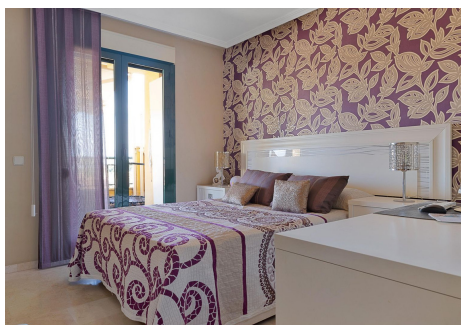

HHomes

SEARCH FIND LOVE

HHomes - Camino de Camoján s/n, Edificio Camoján Center Oficina nº 15
Tel.: +34 951 543 462 – Email: info@hhomes.es – Web: <https://hhomes.es>