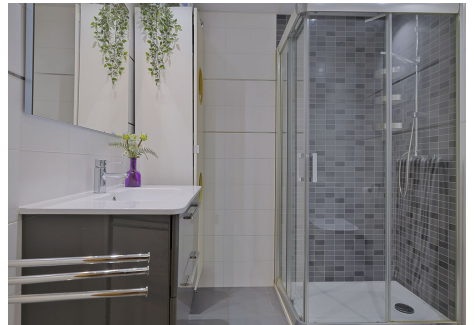

## 2 Dormitorios Apartamento Planta Baja en Torrequebrada

Torrequebrada

**R4839547 – 350.000 €**

2

2

80 m<sup>2</sup>

25 m<sup>2</sup>

Amplio apartamento de 2 dormitorios con amplia terraza en la muy solicitada comunidad cerrada Las Adelfas en Finca Doña María en Torrequebrada. Las vistas son fascinantes: vistas panorámicas al golf y al mar. ¡Simplemente impresionante! El apartamento mide 80 m<sup>2</sup> interiores y dispone de una amplia terraza parcialmente cubierta. Perfecto para pasar los interminables veranos andaluces. La distribución de este amplio y luminoso apartamento es la siguiente: el salón, el dormitorio principal y el dormitorio de invitados disfrutan de estas fabulosas vistas. Estas habitaciones también tienen acceso directo a la amplia terraza parcialmente cubierta. La cocina ha sido totalmente reformada recientemente, al igual que ambos baños. El dormitorio principal tiene baño privado con doble lavabo, inodoro y bañera. El segundo baño está equipado con lavabo, inodoro y ducha. El apartamento está equipado con varios armarios empotrados. El dormitorio principal tiene el lujo de un vestidor. El suelo es de mármol crema. Desde la calle Camelia hay sólo 1,2 km hasta las amplias y arenosas playas de Benalmádena Costa. Las zonas comunes están bien mantenidas.

# HHomes

SEARCH FIND LOVE

La piscina comunitaria es de agua salada. En el precio se incluye una plaza de garaje (cubierta) y un trastero de 5 m2. Esta propiedad está ubicada en el 1er piso y se puede acceder a ella por escaleras o ascensor. El edificio solo tiene 4 pisos. ¡Una visita obligada!