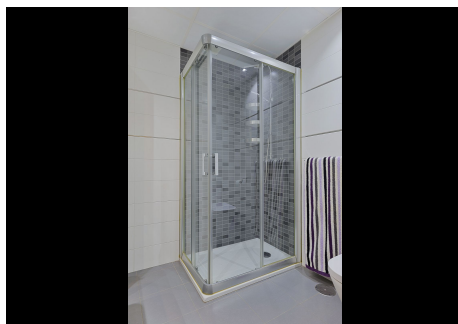

HHomes

SEARCH FIND LOVE

HHomes - Camino de Camoján s/n, Edificio Camoján Center Oficina nº 15
Tel.: +34 951 543 462 – Email: info@hhomes.es – Web: <https://hhomes.es>