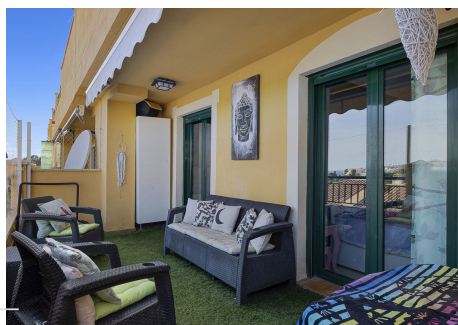

HHomes

SEARCH FIND LOVE

HHomes - Camino de Camoján s/n, Edificio Camoján Center Oficina nº 15
Tel.: +34 951 543 462 – Email: info@hhomes.es – Web: <https://hhomes.es>