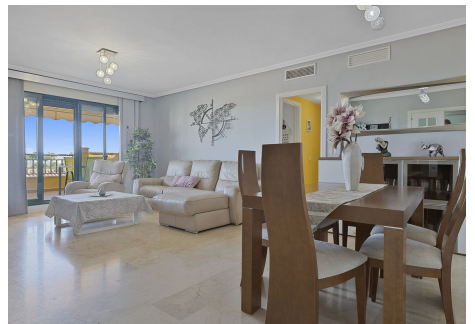

HHomes

SEARCH FIND LOVE

La piscina comunitaria es de agua salada. En el precio se incluye una plaza de garaje (cubierta) y un trastero de 5 m2. Esta propiedad está ubicada en el 1er piso y se puede acceder a ella por escaleras o ascensor. El edificio solo tiene 4 pisos. ¡Una visita obligada!