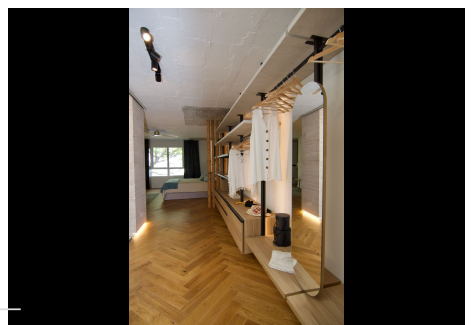

HHomes

SEARCH FIND LOVE

HHomes - Camino de Camojan s/n, Edificio Camoján Center Oficina nº 15
Tel.: +34 951 543 462 – Email: info@hhomes.es – Web: <https://hhomes.es>