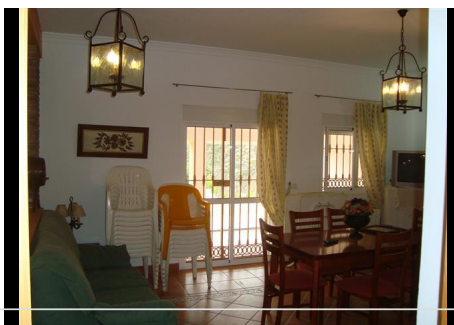

HHomes

SEARCH FIND LOVE

HHomes - Camino de Camojan s/n, Edificio Camoján Center Oficina nº 15
Tel.: +34 951 543 462 – Email: info@hhomes.es – Web: <https://hhomes.es>