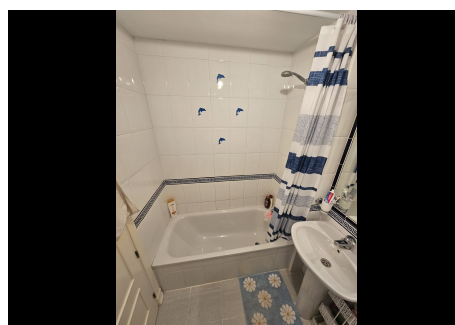

HHomes

SEARCH FIND LOVE

HHomes - Camino de Camojan s/n, Edificio Camoján Center Oficina nº 15
Tel.: +34 951 543 462 – Email: info@hhomes.es – Web: <https://hhomes.es>