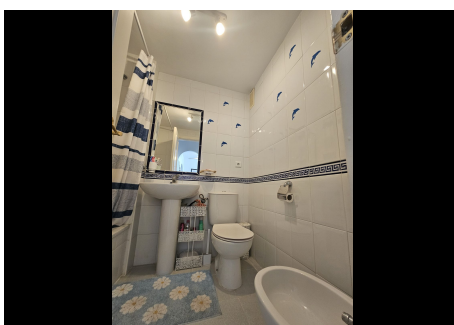

HHomes

SEARCH FIND LOVE

HHomes - Camino de Camojan s/n, Edificio Camoján Center Oficina nº 15
Tel.: +34 951 543 462 – Email: info@hhomes.es – Web: <https://hhomes.es>