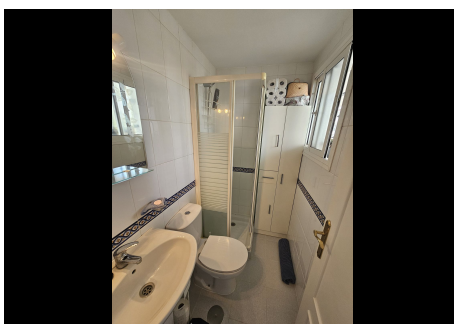

HHomes

SEARCH FIND LOVE

HHomes - Camino de Camojan s/n, Edificio Camoján Center Oficina nº 15
Tel.: +34 951 543 462 – Email: info@hhomes.es – Web: <https://hhomes.es>