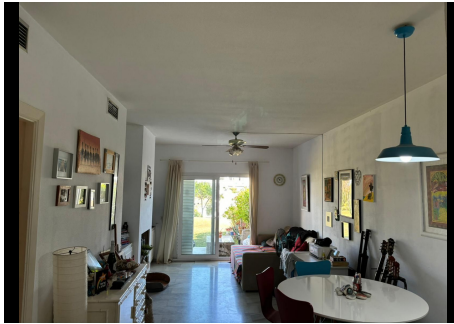

HHomes

SEARCH FIND LOVE

HHomes - Camino de Camoján s/n, Edificio Camoján Center Oficina nº 15
Tel.: +34 951 543 462 – Email: info@hhomes.es – Web: <https://hhomes.es>