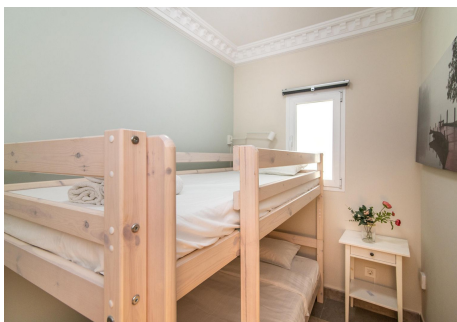

HHomes

SEARCH FIND LOVE

HHomes - Camino de Camoján s/n, Edificio Camoján Center Oficina nº 15
Tel.: +34 951 543 462 – Email: info@hhomes.es – Web: <https://hhomes.es>