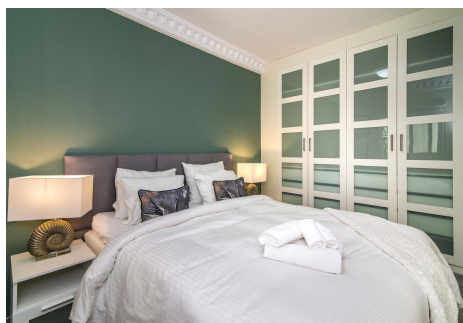

HHomes

SEARCH FIND LOVE

HHomes - Camino de Camoján s/n, Edificio Camoján Center Oficina nº 15
Tel.: +34 951 543 462 – Email: info@hhomes.es – Web: <https://hhomes.es>