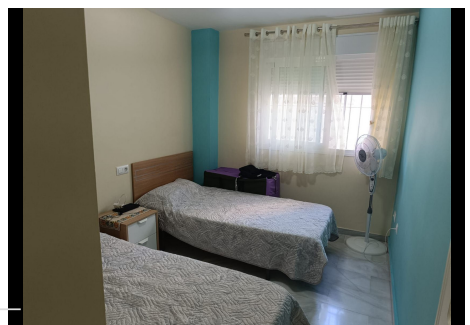

HHomes

SEARCH FIND LOVE

HHomes - Camino de Camoján s/n, Edificio Camoján Center Oficina nº 15
Tel.: +34 951 543 462 – Email: info@hhomes.es – Web: <https://hhomes.es>