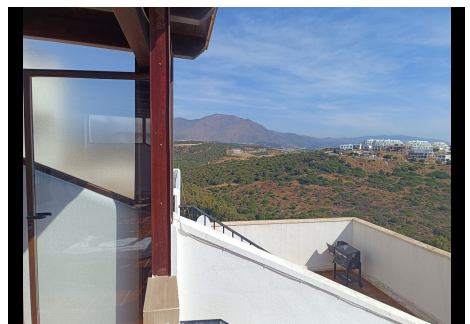

HHomes

SEARCH FIND LOVE

HHomes - Camino de Camoján s/n, Edificio Camoján Center Oficina nº 15
Tel.: +34 951 543 462 – Email: info@hhomes.es – Web: <https://hhomes.es>