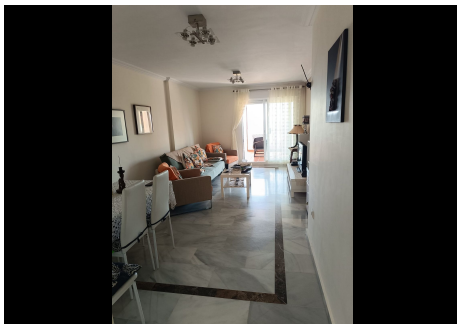

HHomes

SEARCH FIND LOVE

HHomes - Camino de Camoján s/n, Edificio Camoján Center Oficina nº 15
Tel.: +34 951 543 462 – Email: info@hhomes.es – Web: <https://hhomes.es>