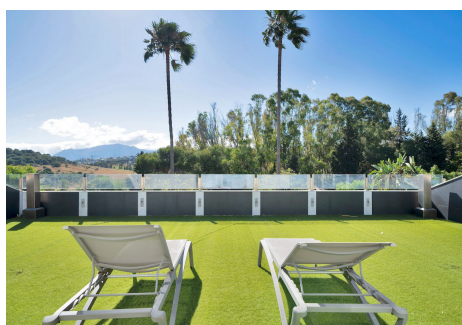

HHomes

SEARCH FIND LOVE

HHomes - Camino de Camoján s/n, Edificio Camoján Center Oficina nº 15
Tel.: +34 951 543 462 – Email: info@hhomes.es – Web: <https://hhomes.es>