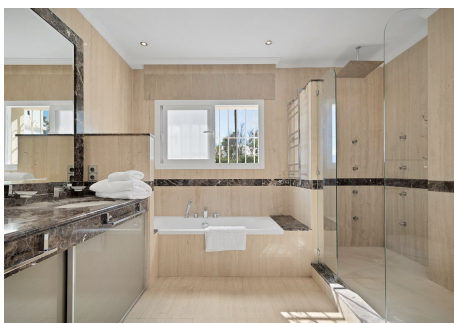

HHomes

SEARCH FIND LOVE

HHomes - Camino de Camoján s/n, Edificio Camoján Center Oficina nº 15
Tel.: +34 951 543 462 – Email: info@hhomes.es – Web: <https://hhomes.es>