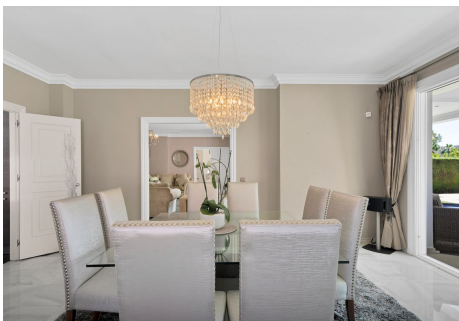

HHomes

SEARCH FIND LOVE

excepcional!