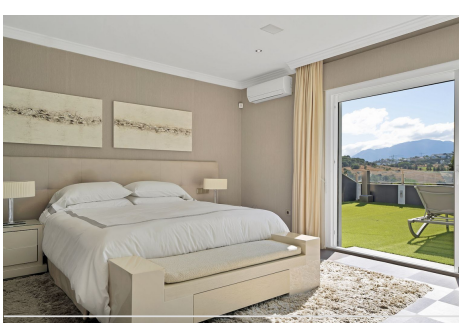

HHomes

SEARCH FIND LOVE

HHomes - Camino de Camoján s/n, Edificio Camoján Center Oficina nº 15
Tel.: +34 951 543 462 – Email: info@hhomes.es – Web: <https://hhomes.es>