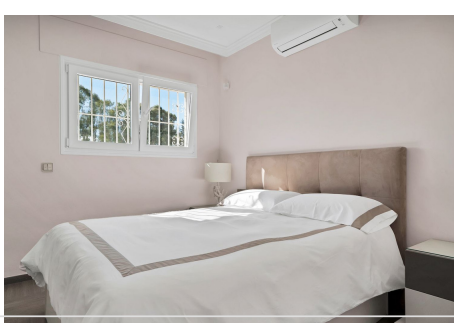

HHomes

SEARCH FIND LOVE

HHomes - Camino de Camoján s/n, Edificio Camoján Center Oficina nº 15
Tel.: +34 951 543 462 – Email: info@hhomes.es – Web: <https://hhomes.es>