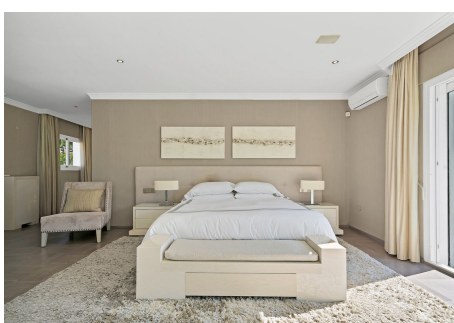

HHomes

SEARCH FIND LOVE

HHomes - Camino de Camoján s/n, Edificio Camoján Center Oficina nº 15
Tel.: +34 951 543 462 – Email: info@hhomes.es – Web: <https://hhomes.es>