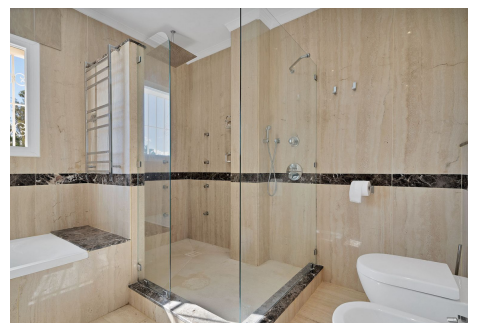

HHomes

SEARCH FIND LOVE

HHomes - Camino de Camoján s/n, Edificio Camoján Center Oficina nº 15
Tel.: +34 951 543 462 – Email: info@hhomes.es – Web: <https://hhomes.es>