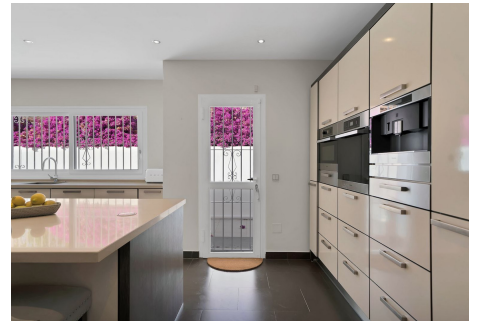

HHomes

SEARCH FIND LOVE

excepcional!