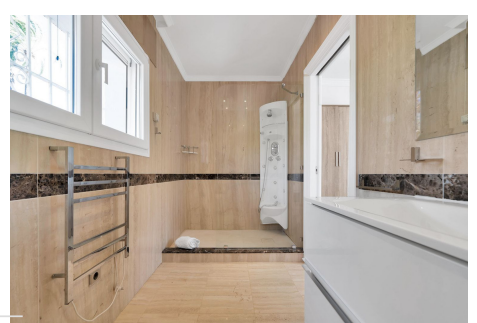

HHomes

SEARCH FIND LOVE

HHomes - Camino de Camoján s/n, Edificio Camoján Center Oficina nº 15
Tel.: +34 951 543 462 – Email: info@hhomes.es – Web: <https://hhomes.es>