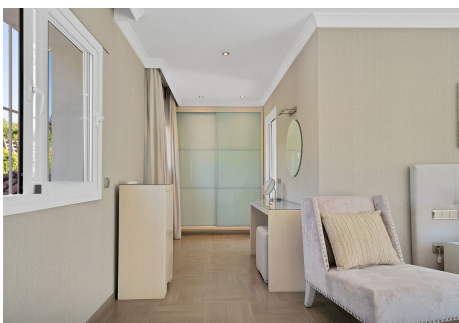

HHomes

SEARCH FIND LOVE

HHomes - Camino de Camoján s/n, Edificio Camoján Center Oficina nº 15
Tel.: +34 951 543 462 – Email: info@hhomes.es – Web: <https://hhomes.es>