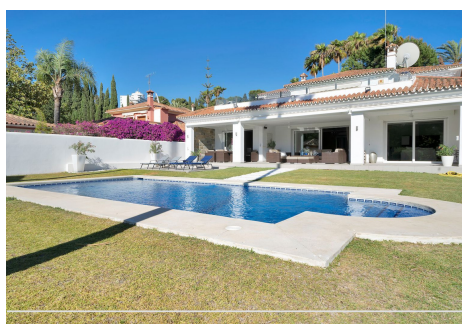

HHomes

SEARCH FIND LOVE

HHomes - Camino de Camoján s/n, Edificio Camoján Center Oficina nº 15
Tel.: +34 951 543 462 – Email: info@hhomes.es – Web: <https://hhomes.es>