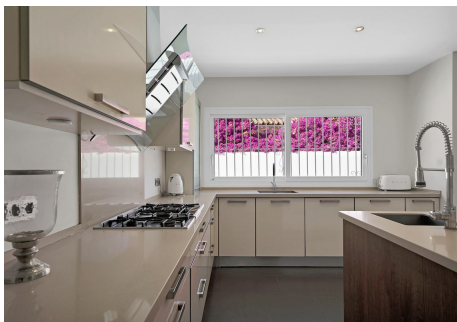

HHomes

SEARCH FIND LOVE

HHomes - Camino de Camoján s/n, Edificio Camoján Center Oficina nº 15
Tel.: +34 951 543 462 – Email: info@hhomes.es – Web: <https://hhomes.es>