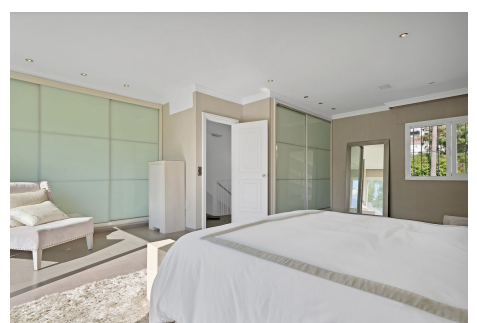

HHomes

SEARCH FIND LOVE

HHomes - Camino de Camoján s/n, Edificio Camoján Center Oficina nº 15
Tel.: +34 951 543 462 – Email: info@hhomes.es – Web: <https://hhomes.es>