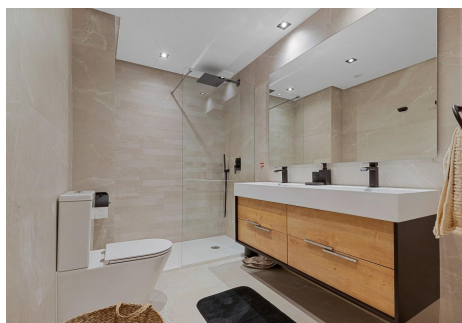

HHomes

SEARCH FIND LOVE

HHomes - Camino de Camoján s/n, Edificio Camoján Center Oficina nº 15
Tel.: +34 951 543 462 – Email: info@hhomes.es – Web: <https://hhomes.es>