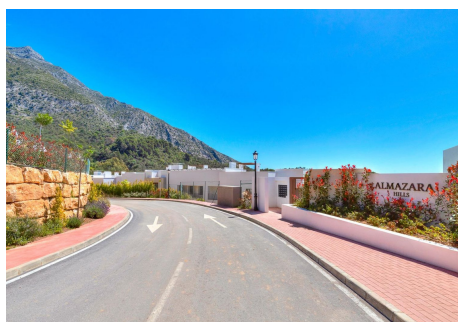

HHomes

SEARCH FIND LOVE

HHomes - Camino de Camoján s/n, Edificio Camoján Center Oficina nº 15
Tel.: +34 951 543 462 – Email: info@hhomes.es – Web: <https://hhomes.es>