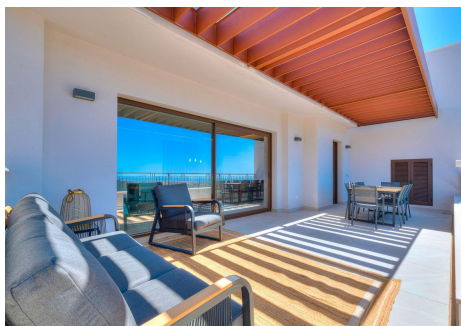

HHomes

SEARCH FIND LOVE

la oportunidad de hacerte con una propiedad premium, en un entorno de extraordinaria belleza natural con bosques centenarios y vistas panorámicas a la bahía de Marbella, al precioso embalse de Istán, así como al Mediterráneo y las costas de Marruecos. Tanto el diseño como el completo equipamiento del ático han sido cuidadosamente pensados para que disfrutes junto a tus seres queridos de un hogar atractivo realmente único, practico y muy funcional Hay que destacar también que a corta distancia se encuentran las mejores playas de la zona, los mejores campos de golf, así como toda la oferta de ocio y deportiva que te brinda el puerto deportivo más famoso de Europa: "Puerto Banús Una plaza privada de garaje subterráneo y un trastero están incluidos en el precio Llámanos cuanto antes para agendar una visita, no te arrepentirás....