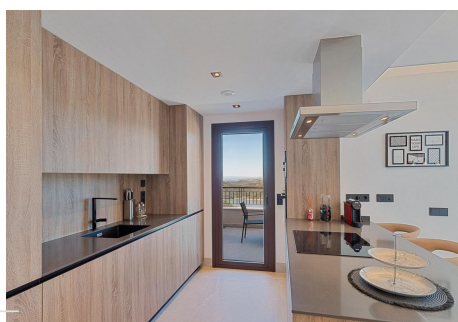

HHomes

SEARCH FIND LOVE

HHomes - Camino de Camoján s/n, Edificio Camoján Center Oficina nº 15
Tel.: +34 951 543 462 – Email: info@hhomes.es – Web: <https://hhomes.es>