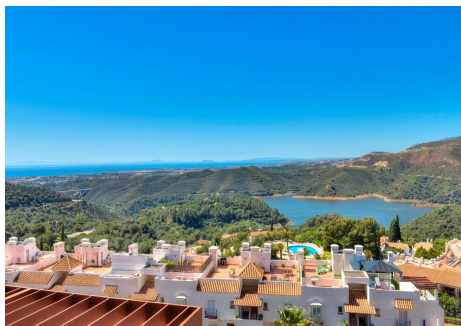

HHomes

SEARCH FIND LOVE

la oportunidad de hacerte con una propiedad premium, en un entorno de extraordinaria belleza natural con bosques centenarios y vistas panorámicas a la bahía de Marbella, al precioso embalse de Istán, así como al Mediterráneo y las costas de Marruecos. Tanto el diseño como el completo equipamiento del ático han sido cuidadosamente pensados para que disfrutes junto a tus seres queridos de un hogar atractivo realmente único, practico y muy funcional Hay que destacar también que a corta distancia se encuentran las mejores playas de la zona, los mejores campos de golf, así como toda la oferta de ocio y deportiva que te brinda el puerto deportivo más famoso de Europa: "Puerto Banús Una plaza privada de garaje subterráneo y un trastero están incluidos en el precio Llámanos cuanto antes para agendar una visita, no te arrepentirás....