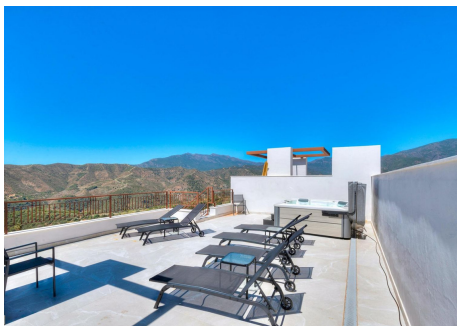

HHomes

SEARCH FIND LOVE

la oportunidad de hacerte con una propiedad premium, en un entorno de extraordinaria belleza natural con bosques centenarios y vistas panorámicas a la bahía de Marbella, al precioso embalse de Istán, así como al Mediterráneo y las costas de Marruecos. Tanto el diseño como el completo equipamiento del ático han sido cuidadosamente pensados para que disfrutes junto a tus seres queridos de un hogar atractivo realmente único, practico y muy funcional Hay que destacar también que a corta distancia se encuentran las mejores playas de la zona, los mejores campos de golf, así como toda la oferta de ocio y deportiva que te brinda el puerto deportivo más famoso de Europa: "Puerto Banús Una plaza privada de garaje subterráneo y un trastero están incluidos en el precio Llámanos cuanto antes para agendar una visita, no te arrepentirás....