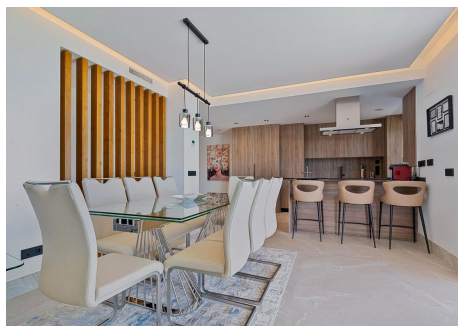

HHomes

SEARCH FIND LOVE

la oportunidad de hacerte con una propiedad premium, en un entorno de extraordinaria belleza natural con bosques centenarios y vistas panorámicas a la bahía de Marbella, al precioso embalse de Istán, así como al Mediterráneo y las costas de Marruecos. Tanto el diseño como el completo equipamiento del ático han sido cuidadosamente pensados para que disfrutes junto a tus seres queridos de un hogar atractivo realmente único, practico y muy funcional Hay que destacar también que a corta distancia se encuentran las mejores playas de la zona, los mejores campos de golf, así como toda la oferta de ocio y deportiva que te brinda el puerto deportivo más famoso de Europa: "Puerto Banús Una plaza privada de garaje subterráneo y un trastero están incluidos en el precio Llámanos cuanto antes para agendar una visita, no te arrepentirás....