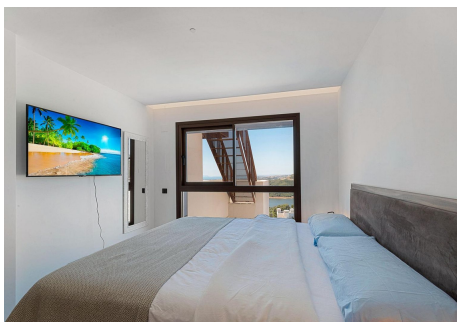

HHomes

SEARCH FIND LOVE

HHomes - Camino de Camoján s/n, Edificio Camoján Center Oficina nº 15
Tel.: +34 951 543 462 – Email: info@hhomes.es – Web: <https://hhomes.es>