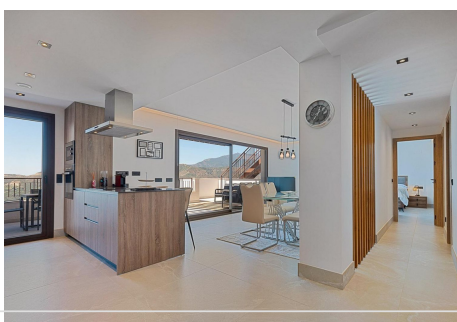

HHomes

SEARCH FIND LOVE

HHomes - Camino de Camoján s/n, Edificio Camoján Center Oficina nº 15
Tel.: +34 951 543 462 – Email: info@hhomes.es – Web: <https://hhomes.es>