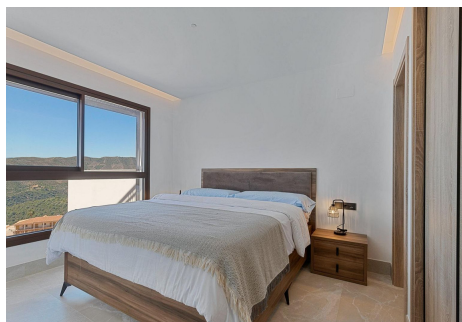

HHomes

SEARCH FIND LOVE

HHomes - Camino de Camoján s/n, Edificio Camoján Center Oficina nº 15
Tel.: +34 951 543 462 – Email: info@hhomes.es – Web: <https://hhomes.es>