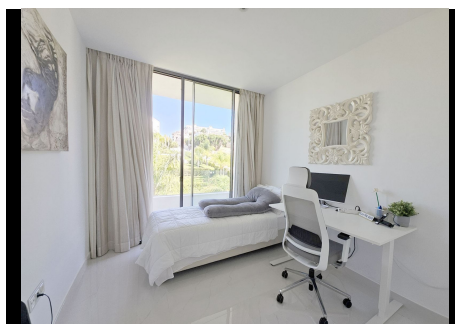

Homes

SEARCH FIND LOVE

panorámicas de los alrededores. Cocina Moderna: Totalmente equipada con electrodomésticos de alta gama, armarios elegantes y mucho espacio de almacenamiento, perfecta para los amantes de la cocina. Sala y Comedor de Planta Abierta: Un diseño abierto y elegante con acceso a una terraza privada, lo que permite una conexión fluida entre el interior y el exterior. Baños de Lujo: La propiedad incluye baños contemporáneos, con acabados elegantes y accesorios de alta calidad.

Servicios de la Urbanización: Piscinas Cubierta y Exterior: Los residentes pueden disfrutar de piscinas climatizadas, tanto interiores como exteriores, perfectas para su uso durante todo el año. Jardines Paisajísticos: Zonas comunes bellamente mantenidas que ofrecen un ambiente tranquilo y sereno. Seguridad 24 Horas: Comunidad cerrada con acceso seguro, garantizando un entorno de vida privado y seguro.