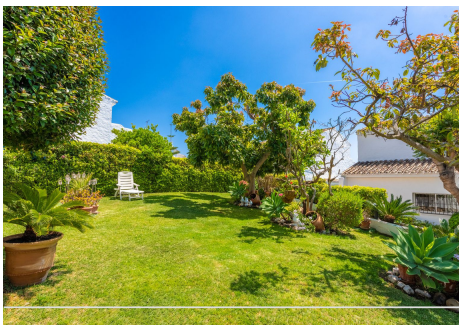

HHomes

SEARCH FIND LOVE

HHomes - Camino de Camojan s/n, Edificio Camoján Center Oficina nº 15
Tel.: +34 951 543 462 – Email: info@hhomes.es – Web: <https://hhomes.es>