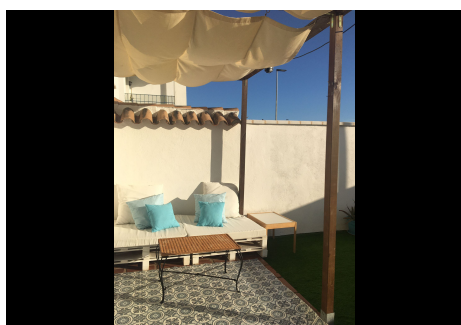

HHomes

SEARCH FIND LOVE

HHomes - Camino de Camojan s/n, Edificio Camoján Center Oficina nº 15
Tel.: +34 951 543 462 – Email: info@hhomes.es – Web: <https://hhomes.es>