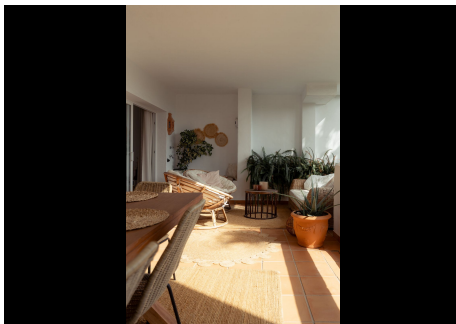

HHomes

SEARCH FIND LOVE

HHomes - Camino de Camoján s/n, Edificio Camoján Center Oficina nº 15
Tel.: +34 951 543 462 – Email: info@hhomes.es – Web: <https://hhomes.es>