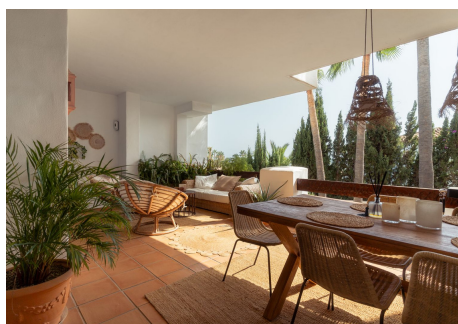

HHomes

SEARCH FIND LOVE

HHomes - Camino de Camoján s/n, Edificio Camoján Center Oficina nº 15
Tel.: +34 951 543 462 – Email: info@hhomes.es – Web: <https://hhomes.es>