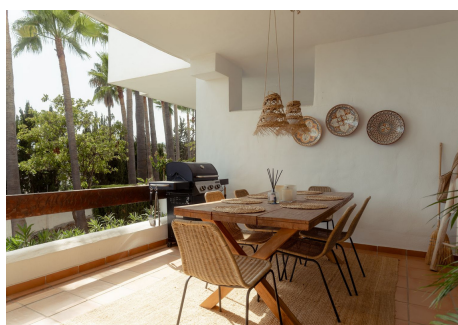

HHomes

SEARCH FIND LOVE

HHomes - Camino de Camoján s/n, Edificio Camoján Center Oficina nº 15
Tel.: +34 951 543 462 – Email: info@hhomes.es – Web: <https://hhomes.es>