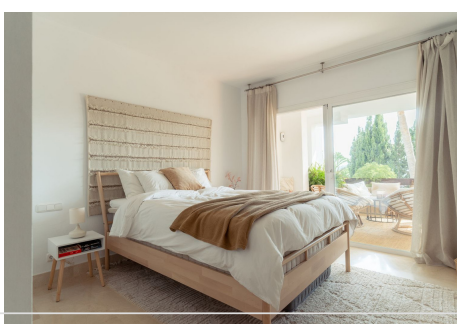

HHomes

SEARCH FIND LOVE

HHomes - Camino de Camoján s/n, Edificio Camoján Center Oficina nº 15
Tel.: +34 951 543 462 – Email: info@hhomes.es – Web: <https://hhomes.es>