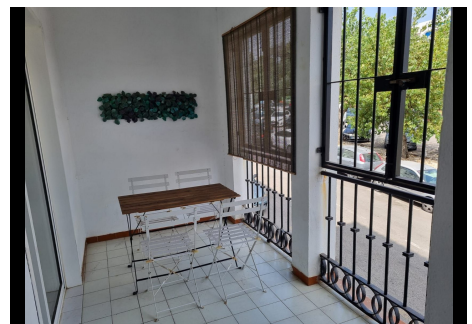

HHomes

SEARCH FIND LOVE

HHomes - Camino de Camojan s/n, Edificio Camoján Center Oficina nº 15
Tel.: +34 951 543 462 – Email: info@hhomes.es – Web: <https://hhomes.es>