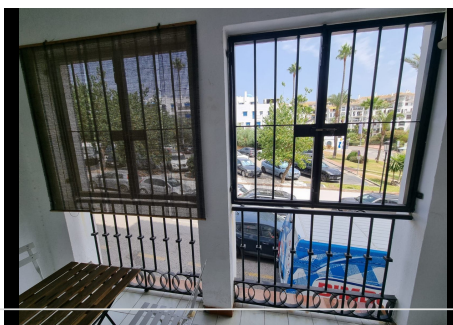

HHomes

SEARCH FIND LOVE

HHomes - Camino de Camojan s/n, Edificio Camoján Center Oficina nº 15
Tel.: +34 951 543 462 – Email: info@hhomes.es – Web: <https://hhomes.es>