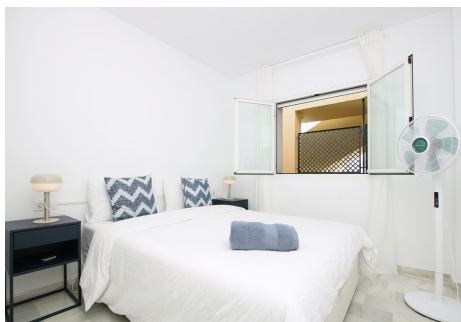

HHomes

SEARCH FIND LOVE

HHomes - Camino de Camoján s/n, Edificio Camoján Center Oficina nº 15
Tel.: +34 951 543 462 – Email: info@hhomes.es – Web: <https://hhomes.es>