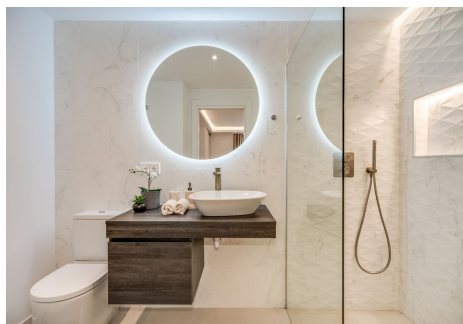

HHomes

SEARCH FIND LOVE

HHomes - Camino de Camoján s/n, Edificio Camoján Center Oficina nº 15
Tel.: +34 951 543 462 – Email: info@hhomes.es – Web: <https://hhomes.es>