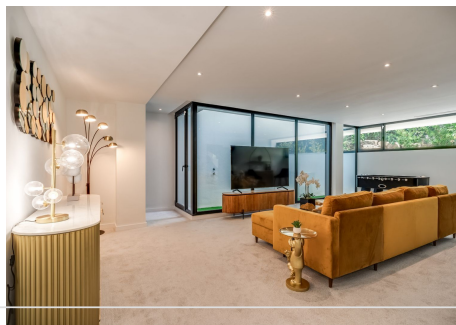

HHomes

SEARCH FIND LOVE

HHomes - Camino de Camoján s/n, Edificio Camoján Center Oficina nº 15
Tel.: +34 951 543 462 – Email: info@hhomes.es – Web: <https://hhomes.es>