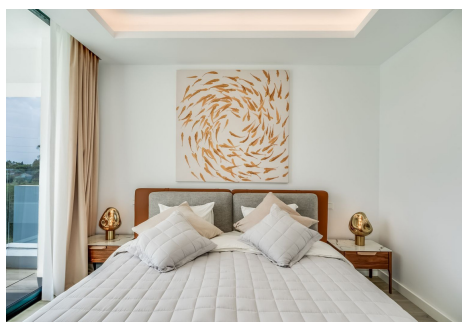

HHomes

SEARCH FIND LOVE

HHomes - Camino de Camoján s/n, Edificio Camoján Center Oficina nº 15
Tel.: +34 951 543 462 – Email: info@hhomes.es – Web: <https://hhomes.es>