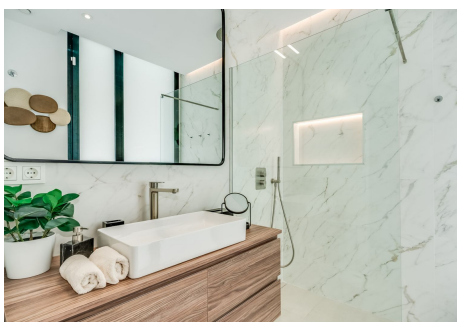

HHomes

SEARCH FIND LOVE

HHomes - Camino de Camoján s/n, Edificio Camoján Center Oficina nº 15
Tel.: +34 951 543 462 – Email: info@hhomes.es – Web: <https://hhomes.es>