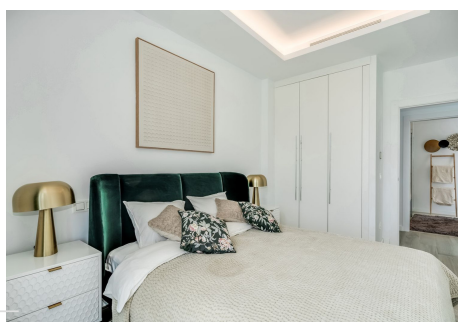

HHomes

SEARCH FIND LOVE

HHomes - Camino de Camoján s/n, Edificio Camoján Center Oficina nº 15
Tel.: +34 951 543 462 – Email: info@hhomes.es – Web: <https://hhomes.es>