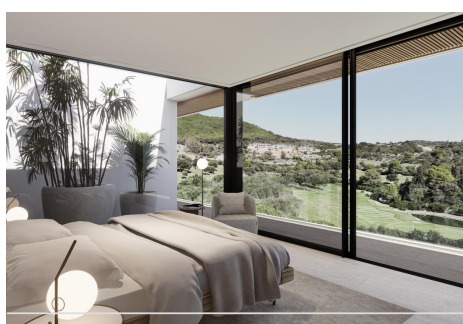

HHomes

SEARCH FIND LOVE

HHomes - Camino de Camojan s/n, Edificio Camoján Center Oficina nº 15
Tel.: +34 951 543 462 – Email: info@hhomes.es – Web: <https://hhomes.es>