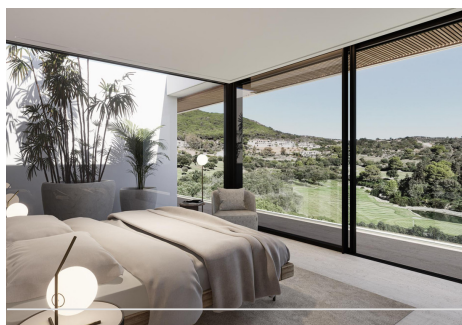

HHomes

SEARCH FIND LOVE

HHomes - Camino de Camojan s/n, Edificio Camoján Center Oficina nº 15
Tel.: +34 951 543 462 – Email: info@hhomes.es – Web: <https://hhomes.es>