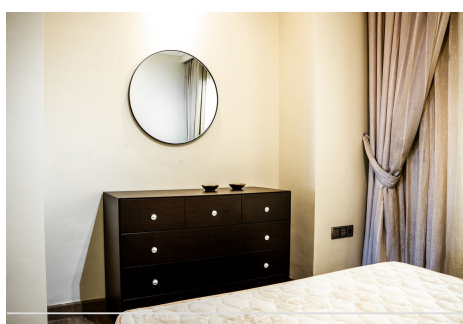

HHomes

SEARCH FIND LOVE

HHomes - Camino de Camojan s/n, Edificio Camoján Center Oficina nº 15
Tel.: +34 951 543 462 – Email: info@hhomes.es – Web: <https://hhomes.es>