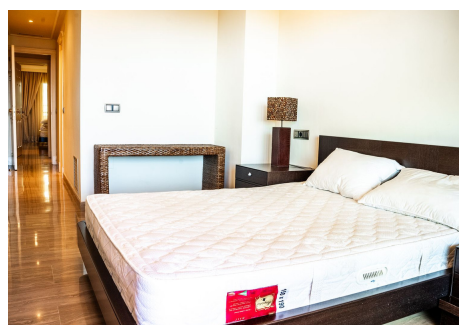

HHomes

SEARCH FIND LOVE

HHomes - Camino de Camojan s/n, Edificio Camoján Center Oficina nº 15
Tel.: +34 951 543 462 – Email: info@hhomes.es – Web: <https://hhomes.es>