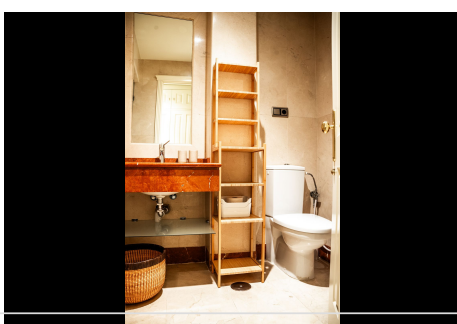

HHomes

SEARCH FIND LOVE

HHomes - Camino de Camojan s/n, Edificio Camoján Center Oficina nº 15
Tel.: +34 951 543 462 – Email: info@hhomes.es – Web: <https://hhomes.es>